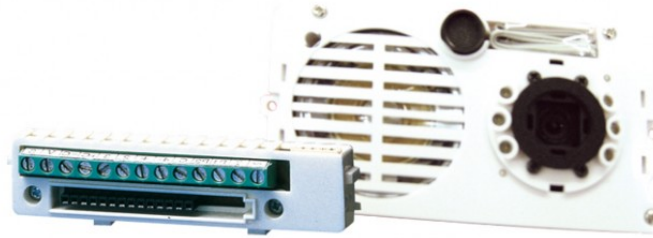

4680

A-/V-GROEP Z/W SERIE IKALL. SIMPLEBUS

Audio/videosysteem met Simplebus 2-bekabeling en klemmenstrook. Voorzien van 1/4"-groothoekcamera met kleuren-CCD, instelling vanaf de voorzijde en LED-verlichting. Inclusief klemmenstrook, digitale spraaksturing met echo-onderdrukking, waterdichte luidspreker, elektret-microfoon en volumeregeling van de luidspreker vanaf de voorzijde. Compleet met microprocessor en dipswitch met 8 posities voor het programmeren van de gebruikersnamen. Akoestische en visuele signaleringen voor de diverse programmeerbare functies. Voeding 33 V DC d.m.v. speciale voedingseenheid (art. 1595). Ingebouwde elektronische deuropeningsfunctie (3A) met extra C-, NC- en NO-relaiscontacten van 10 A. Te monteren in de modules 33410, 33411 en 33412. Afmetingen: 102 x 55 x 38 mm. Compatibel met alle Simplebus 2-functies en -producten. 120.000 oproepadressen programmeerbaar. Deuropener met timer en signalering 'deur open'.

**4680****A-/V-GROEP Z/W SERIE IKALL. SIMPLEBUS****ALGEMENE DATA**

Product hoogte (mm) 55

CAMERAFUNCTIES

Gevoeligheid (lux) 0.50

MILIEU- EN COMPLIANCEKENMERKEN

Temperatuurbereik (°C) -25 ÷ 55

FUNCTIES

Optischesignalen Ja

Maximaal stroomverbruik (mA) 400

Geluidssignalen Ja

Video-uitgang 1Vpp 75PAL

Resolutie video (HxV - pixel) 500x582

Type camera B / W

Simplebus 2 audiosysteem Ja

Horizontale resolutie (tvl) 350