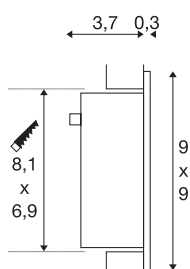

## FRAME CURVE

inbouwarmatuur, LED, 3000K, hoekig, matwit, incl. bladveren

Met onze FRAME reeks bieden wij u de plaatsbesparende lichtoplossing voor de wand- en plafondbouw. De LED-uitvoering is met een langdurige lichtdiode uitgerust en is verkrijgbaar in de lichtkleuren neutraal- en warm wit. Voor het gebruik van de FRAME CURVE is een passende constante driver met 350mA nodig. Bij het optioneel verkrijgbare toebehoren horen naast de inbouwdoos en een plaasterkit ook een stekkerset voor de vereenvoudigde bevestiging. Dit armatuur bevat ingebouwde LED-lampen.

## TECHNISCHE GEGEVENS

Art.nr.:	113292
Secundaire stroom/spanning	350mA
Breedte	9 cm
Hoogte	9 cm
Diepte	4 cm
Inbouwlengte	8.1 cm
Inbouwbreedte	6.9 cm
Inbouwdiepte	4.5 cm
Nettogewicht	0.143 kg
Brutogewicht	0.2 kg
IP-code	IP 20
Beschermingsklasse	III
Montage	inbouw
Montagebeschrijving	wand
Wattage	1 W
Lumen	60 lm
Lichtkleurtemperatuur	3000 Kelvin
Kleur	wit
CRI	90
LXXBXX-gegevens	L70B50
Levensduur	30000 h
BIG WHITE pagina	408