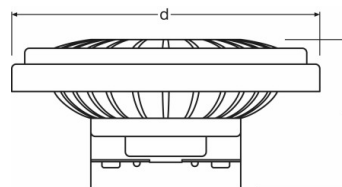

PARATHOM PRO AR111 50 24° 8.5 W/940 12 V G53

Productcode 4052899907744

	G53
	58,5 mm
	111,0 mm
	-
W	8.50 W
lm	450 lm
	450 lm
	-
	450 lm
	-
cd	3600 cd
K	4000 K
COLOUR	Cool White
R_a	≥90
t [h]	45000 h
	Ja ¹⁾
V	12,0 V
Hz	50...60 Hz