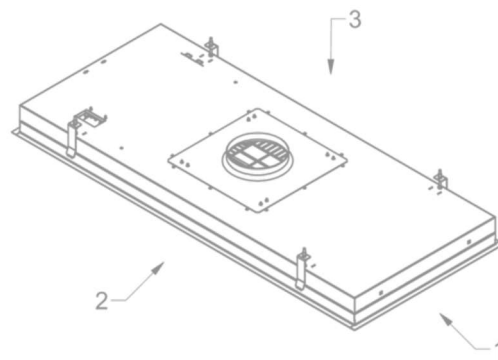

1

2

3

4

Installatie accessoires

Motor op afstand

- 445999 Motor voor montage buitengevel
- 645999 Platdakventilator 48,8 cm hoog 790 m³/u
- 745999 Platdakventilator 48,8 cm hoog, 1.150 m³/u
- 655999 Platdakventilator met geluiddemper 78,4 cm hoog, 790 m³/u
- 755999 Platdakventilator met geluiddemper 78,4 cm hoog, 1.145 m³/u