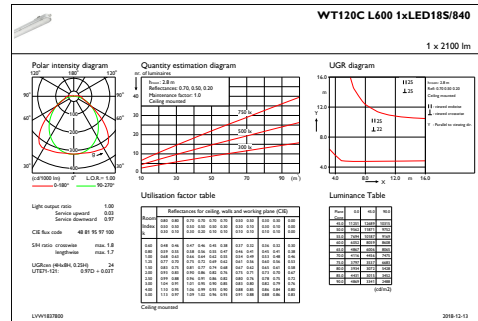

CoreLine Waterdicht WT120C

Fotometrische gegevens

IFPC1_WT120CL6001xLED18S840

IFGU1_WT120CL6001xLED18S840