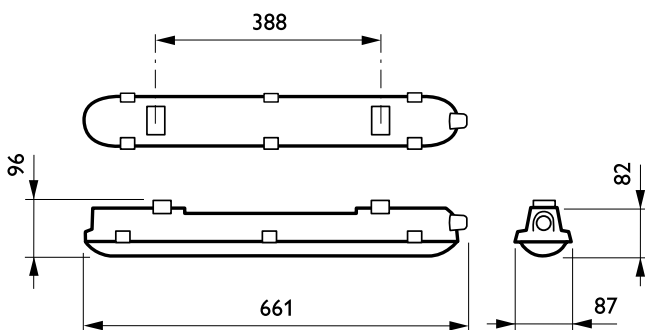

Goedkeuring en Toepassing

IP-beschermingsklasse	IP 65 [Bescherming tegen binnendringen van stof, straalwaterdicht]
Slagvastheidcode	IK08 [5 J, beschermd tegen vandalisme]

Initiële prestaties (conform IEC)

Initiële lichtstroom	2100 lm
Lichtstroomtolerantie	+/-10%
Initieel rendement LED-armatuur	119 lm/W
Initiële gecorreleerde kleurtemperatuur	4000 K
Initiële kleurweergave-index	≥80
Initiële kleurkwaliteit	(0.38, 0.38) SDCM <3
Initieel ingangsvermogen	17.6 W
Tolerantie energieverbruik	+/-10%

Prestaties gedurende de tijd (conform IEC)

Control gear failure rate at median useful life 50000 h	5 %
Lumenbehoud bij levensduur van 50.000 uur bij 25 °C	L75

Toepassingsomstandigheden

Bereik omgevingstemperatuur	-20 tot +35 °C
Performance ambient temperature Tq	25 °C
Maximaal dimniveau	Niet van toepassing

Productgegevens

Volledige productcode	871829184045900
Productnaam voor bestelling	WT120C LED18S/840 PSU L600
EAN/UPC - Product	8718291840459
Bestelcode	84045900
Local Code	WT120L18/84L600
Numerator - Aantal per pak	1
Numerator - Dozen per buitendoos	1
Materiaaln. (12NC)	910500453335
Netto gewicht (per stuk)	0,930 kg

Maatschets

CoreLine Waterproof WT120C