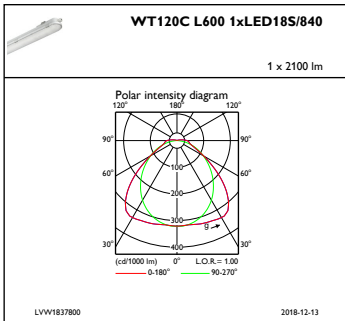

## Initiële prestaties (conform IEC)

Initiële lichtstroom	2100 lm
Lichtstroomtolerantie	+/-10%
Initieel rendement LED-armatuur	119 lm/W
Initiële gecorreleerde kleurtemperatuur	4000 K
Initiële kleurweergave-index	≥80
Initiële kleurkwaliteit	(0.38, 0.38) SDCM <3
Initieel ingangsvermogen	17.6 W
Tolerantie energieverbruik	+/-10%

## Productgegevens

Volledige productcode	871829184045900
Productnaam voor bestelling	WT120C LED18S/840 PSU L600
EAN/UPC - Product	8718291840459
Bestelcode	84045900
Local Code	WT120L18/84L600
Numerator - Aantal per pak	1
Numerator - Dozen per buitendoos	1
Materiaaln. (12NC)	910500453335
Netto gewicht (per stuk)	0,930 kg

## Fotometrische gegevens

IFPC1\_WT120CL6001xLED18S840

IFGU1\_WT120CL6001xLED18S840