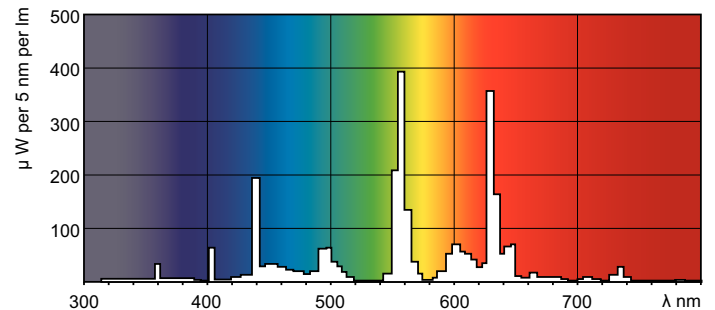

Product gegevens

Algemene informatie		Bedrijfs- en Elektrische gegevens	
Lampvoet	G5 [G5]	Power (Rated) (Nom)	13.0 W
Levensduur tot 10% uitval (nom.)	4000 h	Lampstroom (nom.)	0,170 A
Levensduur tot 50% uitval (nom.)	8000 h	Spanning (nom.)	90 V
Levensduur tot 50% uitval voorverwarmd (nom.)	8000 h		
Eisen aan armatuurontwerp		Regelsystemen en Dimmers	
Kleurcode	840 [CCT of 4000K (841)]	Dimbaar	Ja
Lichtstroom (nom.)	1000 lm		
Kleuraanduiding	Koel Wit (CW)	Goedkeuring en Toepassing	
Lumenbehoud 10.000 uur (nom.)	71 %	Energie-efficiëntielabel (EEL)	A
Lumenbehoud 2000 uur (nom.)	90 %	Kwikhoud (Hg) (nom.)	3,0 mg
Lumenbehoud 5000 uur (nom.)	77 %	Energieverbruik kWh/1000 uur	14 kWh
Gecorreleerde kleurtemperatuur (nom.)	4000 K		
Lichtrendement lamp (opgegeven) (nom.)	77 lm/W	Productgegevens	
Kleurweergave-index (nom.)	85	Volledige productcode	871150071685927
		Productnaam voor bestelling	MASTER TL Mini Super 80 13W/840 FAM/10X25BOX
		EAN/UPC - Product	8711500716859

MASTER TL Mini 80 kleuren

Bestelcode	71685927
Local Code	71685927
Numerator - Aantal per pak	1
Numerator - Dozen per buitendoos	250
Materiaalnr. (12NC)	928001508450

Netto gewicht (per stuk)	40,200 g
ILCOS Code	FD-13/40/1B-E-G5

Waarschuwingen en veiligheid

Maatschets

Product

MASTER TL Mini Super 80 13W/840 FAM/10X25BOX

TL 13W/840

Fotometrische gegevens

LDPO_TL8MINI_840-Spectral power distribution Colour