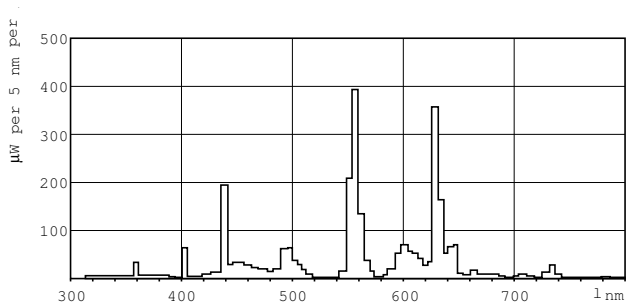

Product gegevens

Algemene informatie		Bedrijfs- en Elektrische gegevens	
Lampvoet	G5 [G5]	Power (Rated) (Nom)	13.0 W
Levensduur tot 10% uitval (nom.)	4000 h	Lampstroom (nom.)	0,170 A
Levensduur tot 50% uitval (nom.)	8000 h	Spanning (nom.)	90 V
Levensduur tot 50% uitval voorverwarmd (nom.)	8000 h		
Eisen aan armatuurontwerp		Regelsystemen en Dimmers	
Kleurcode	840 [CCT of 4000K (841)]	Dimbaar	Ja
Lichtstroom (nom.)	1000 lm		
Kleuraanduiding	Koel Wit (CW)	Goedkeuring en Toepassing	
Lumenbehoud 10.000 uur (nom.)	71 %	Energie-efficiëntielabel (EEL)	A
Lumenbehoud 2000 uur (nom.)	90 %	Kwikhoud (Hg) (nom.)	3,0 mg
Lumenbehoud 5000 uur (nom.)	77 %	Energieverbruik kWh/1000 uur	14 kWh
Gecorreleerde kleurtemperatuur (nom.)	4000 K		
Lichtrendement lamp (opgegeven) (nom.)	77 lm/W	Productgegevens	
Kleurweergave-index (nom.)	85	Volledige productcode	871150071685927
		Productnaam voor bestelling	MASTER TL Mini Super 80 13W/840 FAM/10X25BOX
		EAN/UPC - Product	8711500716859

MASTER TL Mini 80 kleuren

Bestelcode	71685927
Local Code	71685927
Numerator - Aantal per pak	1
Numerator - Dozen per buitendoos	250
Materiaalnr. (12NC)	928001508450

Netto gewicht (per stuk)	40,200 g
ILCOS Code	FD-13/40/1B-E-G5

Waarschuwingen en veiligheid

Maatschets

Product

MASTER TL Mini Super 80 13W/840 FAM/10X25BOX

TL 13W/840

Fotometrische gegevens

LDPO_TL8MINI_840-Spectral power distribution Colour