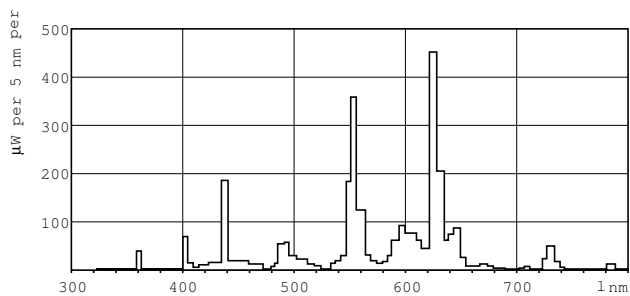

Product gegevens

Algemene informatie	
Lampvoet	G5 [G5]
Levensduur tot 10% uitval (nom.)	4000 h
Levensduur tot 50% uitval (nom.)	8000 h
Levensduur tot 50% uitval voorverwarmd (nom.)	8000 h

Eisen aan armatuurontwerp	
Kleurcode	830 [CCT of 3000K]
Lichtstroom (nom.)	1000 lm
Kleuraanduiding	Warmwit (WW)
Lumenbehoud 10.000 uur (nom.)	71 %
Lumenbehoud 2000 uur (nom.)	90 %
Lumenbehoud 5000 uur (nom.)	77 %
Gecorreleerde kleurtemperatuur (nom.)	3000 K
Lichtrendement lamp (opgegeven) (nom.)	77 lm/W
Kleurweergave-index (nom.)	85

Netto gewicht (per stuk)	40,200 g
ILCOS Code	FD-13/30/1B-E-G5

Waarschuwingen en veiligheid

Maatschets

Product

MASTER TL Mini Super 80 13W/830 FAM/10X25BOX

TL 13W/830

Fotometrische gegevens

LDPO_TL8MINI_830-Spectral power distribution Colour