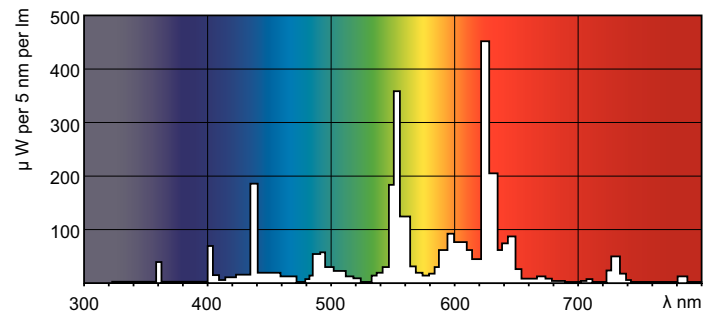

Product gegevens

Algemene informatie	
Lampvoet	G5 [G5]
Levensduur tot 10% uitval (nom.)	4000 h
Levensduur tot 50% uitval (nom.)	8000 h
Levensduur tot 50% uitval voorverwarmd (nom.)	8000 h

Eisen aan armatuurontwerp	
Kleurcode	830 [CCT of 3000K]
Lichtstroom (nom.)	1000 lm
Kleuraanduiding	Warmwit (WW)
Lumenbehoud 10.000 uur (nom.)	71 %
Lumenbehoud 2000 uur (nom.)	90 %
Lumenbehoud 5000 uur (nom.)	77 %
Gecorreleerde kleurtemperatuur (nom.)	3000 K
Lichtrendement lamp (opgegeven) (nom.)	77 lm/W
Kleurweergave-index (nom.)	85

Netto gewicht (per stuk)	40,200 g
ILCOS Code	FD-13/30/1B-E-G5

Waarschuwingen en veiligheid

Maatschets

Product

MASTER TL Mini Super 80 13W/830 FAM/10X25BOX

TL 13W/830

Fotometrische gegevens

LDPO_TL8MINI_830-Spectral power distribution Colour