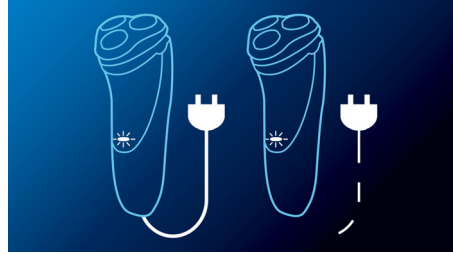

Kenmerken

ComfortCut-mesjes

ComfortCut-mesjes hebben afgeronde randen die soepel over uw huid glijden, zodat u altijd comfortabel scheert en een glad scheerresultaat krijgt.

Flex & Float

Past zich automatisch aan elke ronding van uw gezicht en hals aan, voor een gladder resultaat.

Efficiënt voedingssysteem

Kan met snoer en draadloos worden gebruikt

Volledig afwasbaar scheerapparaat

Klap de scheerhoofden open en spoel ze grondig af onder de kraan.

LED-display

Geeft aan: Batterij vol, Batterij bijna leeg, Bezig met opladen, Vervang scheerhoofden, Snel opladen

Specificaties

Scheerresultaten

- Scheersysteem: ComfortCut-messysteem
- Volgt de contouren: Flex & Float-systeem

Gebruiksgemak

- Display: 2 LED-indicators
- Schoonmaken: Volledig afspoelbaar, QuickRinse-haarkamer
- Scheertijd: 45+ minuten, tot 15 scheerbeurten
- Oplaadtijd: 8 uur, 3 min snel opladen voor 1 scheerbeurt
- Display geeft aan: Accu vol, Accu bijna leeg, Opladen, Snel opladen, Scheerhoofden vervangen
- Bediening: Met of zonder snoer, Oplaadbare batterij