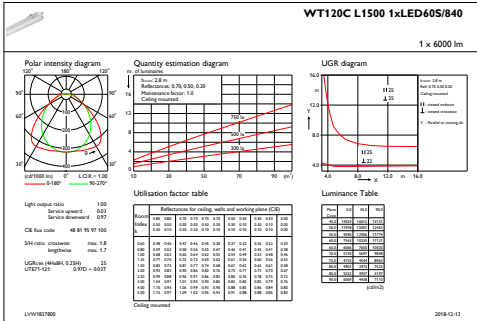

CoreLine Waterdicht WT120C

Fotometrische gegevens

IFGU1_WT120C L1500 1xLED60S/840

IFPC1_WT120C L1500 1xLED60S/840