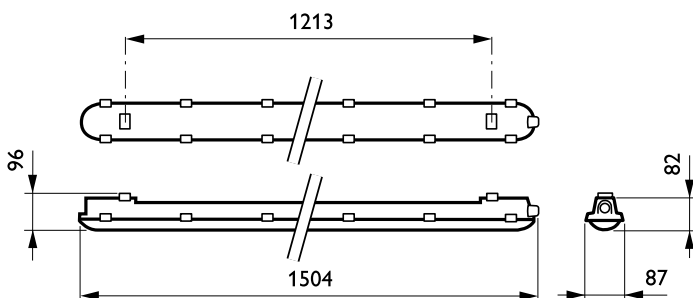

Goedkeuring en Toepassing

IP-beschermingsklasse	IP 65 [Bescherming tegen binnendringen van stof, straalwaterdicht]

Slagvastheidscode	IK08 [5 J, beschermd tegen vandalisme]

Initiële prestaties (conform IEC)

Initiële lichtstroom	6000 lm
Lichtstroomtolerantie	+/-10%
Initieel rendement LED-armatuur	125 lm/W
Initiële gecorreleerde kleurtemperatuur	4000 K
Initiële kleurweergave-index	≥80
Initiële kleurkwaliteit	(0.38, 0.38) SDCM <3
Initieel ingangsvermogen	48 W
Tolerantie energieverbruik	+/-10%

Prestaties gedurende de tijd (conform IEC)

Control gear failure rate at median useful life 50000 h	5 %
Lumenbehoud bij levensduur van 50.000 uur bij 25 °C	L75

Toepassingsomstandigheden

Bereik omgevingstemperatuur	-20 tot +35 °C
Performance ambient temperature Tq	25 °C
Maximaal dimniveau	Niet van toepassing

Productgegevens

Volledige productcode	871829184049700
Productnaam voor bestelling	WT120C LED60S/840 PSU L1500
EAN/UPC - Product	8718291840497
Bestelcode	84049700
Local Code	WT120L59/84L150
Numerator - Aantal per pak	1
Numerator - Dozen per buitendoos	1
Materiaalnr. (12NC)	910500453339
Netto gewicht (per stuk)	1,820 kg

Maatschets

CoreLine Waterproof WT120C