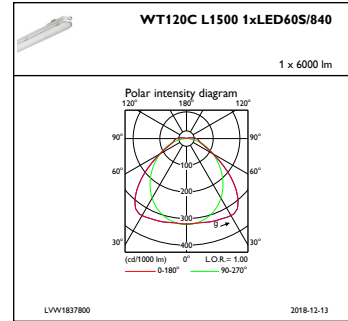

Product gegevens

Algemene informatie		Aansluiting	Insteekconnector, 3-polig
Aantal lichtbronnen	1 [1 stuk]	Kabel	-
Code lampenfamilie	-	IEC beschermingsklasse	Veiligheidsklasse I
Bundelhoek lichtbron	120 °	Gloedraadtest	Temperatuur 850 °C, duur 30 s
Kleur lichtbron	840 neutraalwit	Brandbaarheidsmerkteken	Voor montage op gemakkelijk brandbare oppervlakken
Lichtbron vervangbaar	Nee	CE-markering	CE-markering
Aantal VSA-units	1 unit	ENEC-merkteken	ENEC-markering
Driver/voedingsunit/transformator	PSU [Voedingsunit]	UL-merkteken	Nee
Driver meegeleverd	Ja	Garantieperiode	5 jaar
Optiektype	-	Remarks	*-Per Lighting Europe guidance paper "Evaluating performance of LED based luminaires - January 2018": statistically there is no relevant difference in lumen
Type lichtkap/lens	Polycarbonaat schaal/lichtkap		
Lichtbundelspreiding armatuur	110°		
Noodverlichting	Nee [-]		
Besturingsinterface	-		

Initiële prestaties (conform IEC)

Initiële lichtstroom	6000 lm
Lichtstroomtolerantie	+/-10%
Initieel rendement LED-armatuur	125 lm/W
Initiële gecorreleerde kleurtemperatuur	4000 K
Initiële kleurweergave-index	≥80
Initiële kleurkwaliteit	(0.38, 0.38) SDCM <3
Initieel ingangsvermogen	48 W
Tolerantie energieverbruik	+/-10%

Productgegevens

Volledige productcode	871829184049700
Productnaam voor bestelling	WT120C LED60S/840 PSU L1500
EAN/UPC - Product	8718291840497
Bestelcode	84049700
Local Code	WT120L59/84L150
Numerator - Aantal per pak	1
Numerator - Dozen per buitendoos	1
Materiaalnr. (12NC)	910500453339
Netto gewicht (per stuk)	1,820 kg

Maatschets

CoreLine Waterproof WT120C

CoreLine Waterdicht WT120C

Fotometrische gegevens

IFGU1_WT120C L1500 1xLED60S/840

IFPC1_WT120C L1500 1xLED60S/840