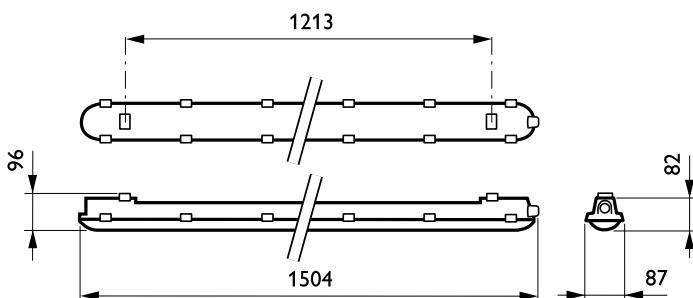

Goedkeuring en Toepassing

IP-beschermingsklasse	IP 65 [Bescherming tegen binnendringen van stof, straalwaterdicht]
Slagvastheidcode	IK08 [5 J, beschermd tegen vandalisme]

Initiële prestaties (conform IEC)

Initiële lichtstroom	3500 lm
Lichtstroomtolerantie	+/-10%
Initieel rendement LED-armatuur	119 lm/W
Initiële gecorreleerde kleurtemperatuur	4000 K
Initiële kleurweergave-index	≥80
Initiële kleurkwaliteit	(0.38, 0.38) SDCM <3
Initieel ingangsvermogen	29.5 W
Tolerantie energieverbruik	+/-10%

Prestaties gedurende de tijd (conform IEC)

Control gear failure rate at median useful life 50000 h	5 %
Lumenbehoud bij levensduur van 50.000 uur bij 25 °C	L75

Toepassingsomstandigheden

Bereik omgevingstemperatuur	-20 tot +35 °C
Performance ambient temperature Tq	25 °C
Maximaal dimniveau	Niet van toepassing

Productgegevens

Volledige productcode	871829184047300
Productnaam voor bestelling	WT120C LED34S/840 PSU L1500
EAN/UPC - Product	8718291840473
Bestelcode	84047300
Local Code	WT120L33/84L150
Numerator - Aantal per pak	1
Numerator - Dozen per buitendoos	1
Materiaaln. (12NC)	910500453337
Netto gewicht (per stuk)	1,820 kg

Maatschets

CoreLine Waterproof WT120C