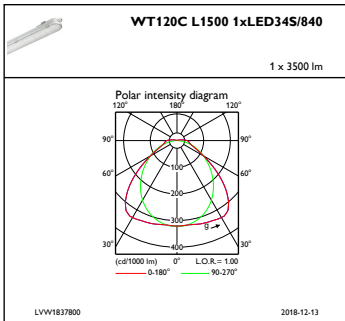

Initiële lichtstroom	3500 lm
Lichtstroomtolerantie	+/-10%
Initieel rendement LED-armatuur	119 lm/W
Initiële gecorreleerde kleurtemperatuur	4000 K
Initiële kleurweergave-index	≥80
Initiële kleurkwaliteit	(0.38, 0.38) SDCM <3
Initieel ingangsvermogen	29.5 W
Tolerantie energieverbruik	+/-10%

Productgegevens

Volledige productcode	871829184047300
Productnaam voor bestelling	WT120C LED34S/840 PSU L1500
EAN/UPC - Product	8718291840473
Bestelcode	84047300
Local Code	WT120L33/84L150
Numerator - Aantal per pak	1
Numerator - Dozen per buitendoos	1
Materiaaln. (12NC)	910500453337
Netto gewicht (per stuk)	1,820 kg

Maatschets

CoreLine Waterproof WT120C

CoreLine Waterdicht WT120C

Fotometrische gegevens

IFPC1_WT120CL15001xLED34S840

IFGU1_WT120CL15001xLED34S840