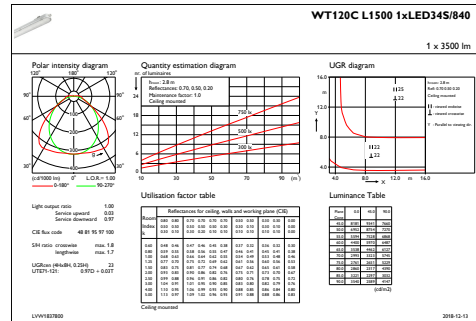

CoreLine Waterdicht WT120C

Fotometrische gegevens

IFGU1_WT120CL15001xLED34S840