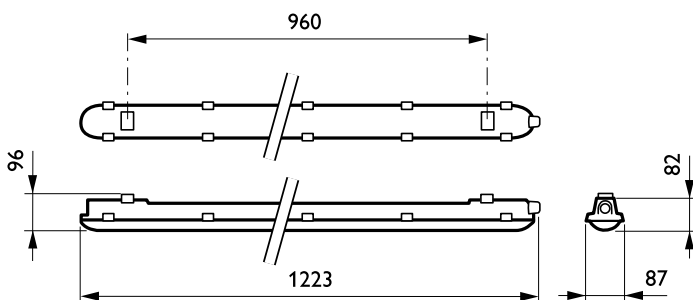

Goedkeuring en Toepassing

IP-beschermingsklasse	IP 65 [Bescherming tegen binnendringen van stof, straalwaterdicht]
Slagvastheidcode	IK08 [5 J, beschermd tegen vandalisme]

Initiële prestaties (conform IEC)

Initiële lichtstroom	2900 lm
Lichtstroomtolerantie	+/-10%
Initieel rendement LED-armatuur	123 lm/W
Initiële gecorreleerde kleurtemperatuur	4000 K
Initiële kleurweergave-index	≥80
Initiële kleurkwaliteit	(0.38, 0.38) SDCM <3
Initieel ingangsvermogen	23.5 W
Tolerantie energieverbruik	+/-10%

Prestaties gedurende de tijd (conform IEC)

Control gear failure rate at median useful life 50000 h	5 %
Lumenbehoud bij levensduur van 50.000 uur bij 25 °C	L75

Toepassingsomstandigheden

Bereik omgevingstemperatuur	-20 tot +35 °C
Performance ambient temperature Tq	25 °C
Maximaal dimniveau	Niet van toepassing

Productgegevens

Volledige productcode	871829184046600
Productnaam voor bestelling	WT120C LED22S/840 PSU L1200
EAN/UPC - Product	8718291840466
Bestelcode	84046600
Local Code	WT120L21/84L120
Numerator - Aantal per pak	1
Numerator - Dozen per buitendoos	1
Materiaalnr. (12NC)	910500453336
Netto gewicht (per stuk)	1,530 kg

Maatschets

CoreLine Waterproof WT120C