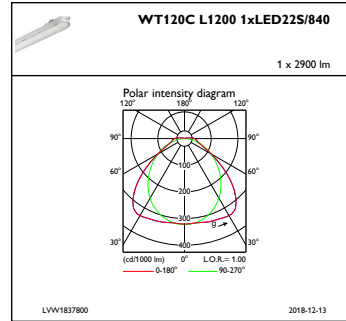

Mechanische eigenschappen en Behuizing

Materiaal behuizing	Polycarbonaat
Reflectormateriaal	Staal
Optisch materiaal	-
Materiaal lichtkap/lens	Polycarbonaat
Bevestigingsmateriaal	Stainless steel
Afwerking lichtkap/lens	Met structuur
Lengte armatuur	1250 mm
Breedte armatuur	87 mm
Hoogte armatuur	96 mm
Kleur	Grey

Initiële lichtstroom	2900 lm
Lichtstroomtolerantie	+/-10%
Initieel rendement LED-armatuur	123 lm/W
Initiële gecorreleerde kleurtemperatuur	4000 K
Initiële kleurweergave-index	≥80
Initiële kleurkwaliteit	(0.38, 0.38) SDCM <3
Initieel ingangsvermogen	23.5 W
Tolerantie energieverbruik	+/-10%

Productgegevens

Volledige productcode	871829184046600
Productnaam voor bestelling	WT120C LED22S/840 PSU L1200
EAN/UPC - Product	8718291840466
Bestelcode	84046600
Local Code	WT120L21/84L120
Numerator - Aantal per pak	1
Numerator - Dozen per buitendoos	1
Materiaalnr. (12NC)	910500453336
Netto gewicht (per stuk)	1,530 kg

Maatschets

CoreLine Waterproof WT120C

Fotometrische gegevens

IFGU1_WT120C L1200 1xLED22S/840

IFPC1_WT120C L1200 1xLED22S/840