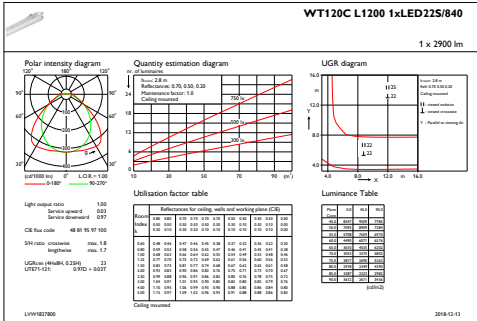

Initiële lichtstroom	2900 lm
Lichtstroomtolerantie	+/-10%
Initieel rendement LED-armatuur	123 lm/W
Initiële gecorreleerde kleurtemperatuur	4000 K
Initiële kleurweergave-index	≥80
Initiële kleurkwaliteit	(0.38, 0.38) SDCM <3
Initieel ingangsvermogen	23.5 W
Tolerantie energieverbruik	+/-10%

Productgegevens

Volledige productcode	871829184046600
Productnaam voor bestelling	WT120C LED22S/840 PSU L1200
EAN/UPC - Product	8718291840466
Bestelcode	84046600
Local Code	WT120L21/84L120
Numerator - Aantal per pak	1
Numerator - Dozen per buitendoos	1
Materiaalnr. (12NC)	910500453336
Netto gewicht (per stuk)	1,530 kg

Maatschets

CoreLine Waterproof WT120C

Fotometrische gegevens

IFGU1_WT120C L1200 1xLED22S/840

IFPC1_WT120C L1200 1xLED22S/840