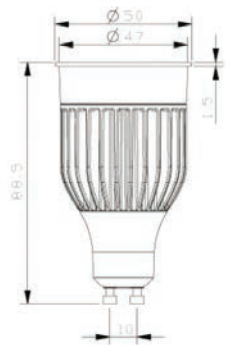

INTEGRA CAMITA MR16 GU10 7W

Krachtig

Deze krachtige lichtbron met Camita lens is dimbaar in combinatie met alle gangbare dimmers die geschikt zijn voor capacatieve belastingen (type C fase-afsnijding). Voorzien van een CREE LED chip, ca. 70% lumenbehoud, levensduur afhankelijk van de toepassing. Siligel zorgt voor een evenredige verdeling van de temperatuur op alle componenten, geen temperatuurpunt-belasting en milieuvriendelijk. Geïntegreerde IC-voeding met beveiliging tegen kortsluiting. Getest volgens EMC EN55015, EN61547, EN610000 en LVD EN60598.

Losse Camita optieken in 24, 36 en 60° zijn apart verkrijgbaar.

36°

2800-3000K

0,9

57lm/W

82

20

40.000u

Type	Watt	CCT	Reflector	IP	Lm	CRI	Afmetingen	Kg	Dimbaar
IL-C7GD36	7	2800	36	20	530	82	Ø50x88,5mm	0,2	ja
IL-LC24	Lens 24°		24				Ø50x12mm	0,1	
IL-LC36	Lens 36°		36				Ø50x12mm	0,1	
IL-LC60	Lens 60°		60				Ø50x12mm	0,1	