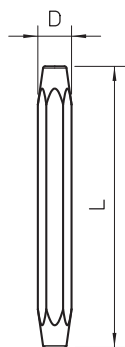

Technische fiche

Drevel

Artikelnr. 3031012

Drevel voor OBO-plug 903 met M6-schroefdraad.

St Staal

Stamgegevens

Bestelnr.	3031012
Type	915 S M6
Dimensie	M6
Materiaal	staal
Materiaal-afk.	St
Kleinste verkoopseenheid	1,00 Stuk
Gewicht	17,00 kg/100 st.

Technische gegevens

Afmeting D	14,00 mm
Afmeting L	135,00 mm
Afmetingen	M6