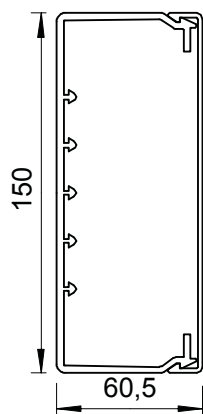

Opmerking extra producttekst | Let er op dat bij de installatie uitsluitend halogeenvrije toebehoren en bevestigingsmaterialen gebruikt worden.

Stamgegevens

Bestelnr.	6175475
Type	WDKH-60150LGR
Dimensie	60x150x2000
Kleur	lichtgrijs
RAL-nummer	7035
Materiaal	Polycarbonaat/acrylnitriël-butadieen-styrol
Materiaal-afk.	PC/ABS
Kleinste verkoopseenheid	8,00 m
Gewicht	146,65 kg/100 m

Technische fiche

Kanaal, type WDKH-60150

Artikelnr. 6175475

Technische gegevens

Lengte	2.000,00 mm
Breedte	150,00 mm
Zijhoogte	60,00 mm
Afmetingen BxH	150x60 mm
Aantal leidingen NYM 3 x 1,5 mm ² Ø 10,5 mm (zonder doos)	38
Aantal vaste scheidingswanden	1,00
Aantal insteekbare scheidingswanden	0,00
Uitvoering deksel	los
Type bevestiging	Bodemperforatie
Halogeenvrij	<input checked="" type="checkbox"/>
Kabelklem	<input checked="" type="checkbox"/>
Kanaalverbinder	<input type="checkbox"/>
Beschermfolie	<input type="checkbox"/>