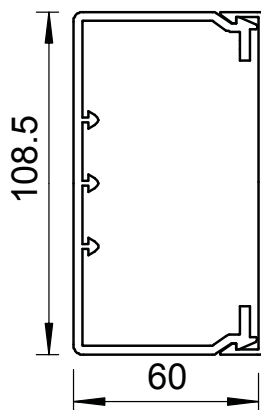

Technische fiche

Kanaal, type WDKH-60110

Artikelnr. 6175472

Kanaaldeksel met deksel en bodemperforatie van halogeenvrije kunststof inclusief 4 dekselklemmen.

PC/ABS Polycarbonaat/acrylnitriël-butadieen-styrol

Opmerking extra producttekst | Let er op dat bij de installatie uitsluitend halogeenvrije toebehoren en bevestigingsmaterialen gebruikt worden.

Stamgegevens

Bestelnr.	6175472
Type	WDKH-60110LGR
Dimensie	60x110x2000
Kleur	lichtgrijs
RAL-nummer	7035
Materiaal	Polycarbonaat/acrylnitriël-butadieen-styrol
Materiaal-afk.	PC/ABS
Kleinste verkoopseenheid	16,00 m
Gewicht	95,90 kg/100 m

Technische fiche

Kanaal, type WDKH-60110

Artikelnr. 6175472

Technische gegevens

Lengte	2.000,00 mm
Breedte	108,50 mm
Zijhoogte	60,00 mm
Afmetingen BxH	110x60 mm
Aantal leidingen NYM 3 x 1,5 mm ² Ø 10,5 mm (zonder doos)	23
Aantal vaste scheidingswanden	0,00
Aantal insteekbare scheidingswanden	0,00
Uitvoering deksel	los
Type bevestiging	Bodemperforatie
Halogeenvrij	<input checked="" type="checkbox"/>
Kabelklem	<input checked="" type="checkbox"/>
Kanaalverbinder	<input type="checkbox"/>
Beschermfolie	<input type="checkbox"/>