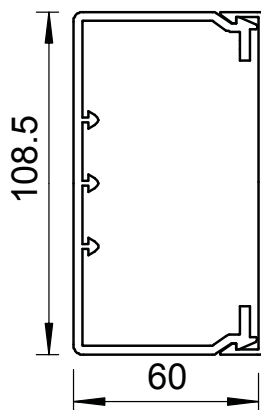

Technische fiche

Kanaal, type WDKH-60110

Artikelnr. 6175420

Kanaaldeksel met deksel en bodemperforatie van halogeenvrije kunststof inclusief 4 dekselklemmen.

PC/ABS Polycarbonaat/acrylnitriël-butadieen-styrol

Opmerking extra producttekst | Let er op dat bij de installatie uitsluitend halogeenvrije toebehoren en bevestigingsmaterialen gebruikt worden.

Stamgegevens

Bestelnr.	6175420
Type	WDKH-60110RW
Dimensie	60x110x2000
Kleur	zuiver wit
RAL-nummer	9010
Materiaal	Polycarbonaat/acrylnitriël-butadieen-styrol
Materiaal-afk.	PC/ABS
Kleinste verkoopseenheid	16,00 m
Gewicht	95,90 kg/100 m

Technische fiche

Kanaal, type WDKH-60110

Artikelnr. 6175420

Technische gegevens

Lengte	2.000,00 mm
Breedte	108,50 mm
Zijhoogte	60,00 mm
Afmetingen BxH	110x60 mm
Aantal leidingen NYM 3 x 1,5 mm ² Ø 10,5 mm (zonder doos)	23
Aantal vaste scheidingswanden	0,00
Aantal insteekbare scheidingswanden	0,00
Uitvoering deksel	los
Type bevestiging	Bodemperforatie
Halogeenvrij	<input checked="" type="checkbox"/>
Kabelklem	<input checked="" type="checkbox"/>
Kanaalverbinder	<input type="checkbox"/>
Beschermfolie	<input type="checkbox"/>