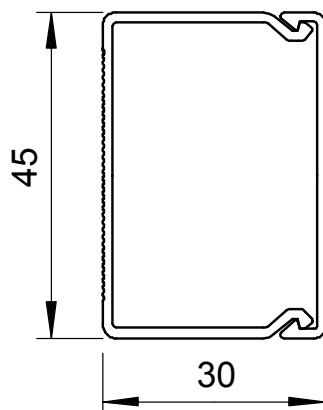

Stamgegevens

Bestelnr.	6175405
Type	WDKH-30045RW
Dimensie	30x45x2000
Kleur	zuiver wit
RAL-nummer	9010
Materiaal	Polycarbonaat/acrylnitriël-butadieen-styrol
Materiaal-afk.	PC/ABS
Kleinste verkoopseenheid	48,00 m
Gewicht	24,90 kg/100 m

Technische fiche

Kanaal, type WDKH-30045

Artikelnr. 6175405

Technische gegevens

Lengte	2.000,00 mm
Breedte	45,00 mm
Zijhoogte	30,00 mm
Afmetingen BxH	45x30 mm
Aantal leidingen NYM 3 x 1,5 mm ² Ø 10,5 mm (zonder doos)	5
Aantal vaste scheidingswanden	0,00
Aantal insteekbare scheidingswanden	0,00
Uitvoering deksel	los
Type bevestiging	Bodemperforatie
Halogeenvrij	<input checked="" type="checkbox"/>
Kabelklem	<input checked="" type="checkbox"/>
Kanaalverbinder	<input type="checkbox"/>
Beschermfolie	<input type="checkbox"/>