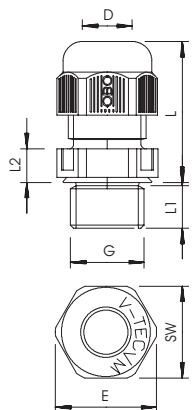

PA Polyamide

Stamgegevens

Bestelnr.	2022804
Type	V-TEC VM20 RW
Dimensie	M20
Kleur	zuiver wit
RAL-nummer	9010
Materiaal	Polyamide
Materiaal-afk.	PA
Kleinste verkoopenheid	50,00 Stuk
Gewicht	0,86 kg/100 st.

Technische fiche

Dopmoerwartel, metrische schroefdraad, zuiver wit

Artikelnr. 2022804

Technische gegevens

Afmeting L min.	23,50 mm
Afmeting L max.	30,50 mm
Afmeting L1	9,00 mm
Afmeting L2	5,00 mm
SW	24,00 mm
Uitvoering	recht
Soort afdichting	Dichtring
Doorbuigbescherming	<input type="checkbox"/>
Afdichtbereik D	6,00 - 13,00 mm
explosie veilig	<input type="checkbox"/>
Wartel voor platte kabel	<input type="checkbox"/>
Voor Ex-zone	zonder
voor Ex-zone gas	zonder
voor Ex-zone stof	zonder
moeilijk ontvlambaar	moeilijk ontvlambaar volgens VDE 0471/DIN 695 deel 2-1, testtemperatuur 650°C
Schroefdraad	M20 x 1,5
Soort schroefdraad	metrisch
Lengte schroefdraad	9,00 mm
Spoed	1,50 mm
Nominale schroefdraadmaat	20,00
Glasvezelversterkt	<input type="checkbox"/>
Halogeenvrij	<input checked="" type="checkbox"/>
Inst. draaimoment	3,80 Nm
Meervoudig dichtingsinzetstuk	<input type="checkbox"/>
Met borgmoer	<input type="checkbox"/>
Slagvast	<input type="checkbox"/>
Beschermingsgraad	IP68
Deelbare wartel	<input type="checkbox"/>
Temperatuurbereik	-20,00 - 65,00 °C
Treklastingsmogelijkheid	<input checked="" type="checkbox"/>