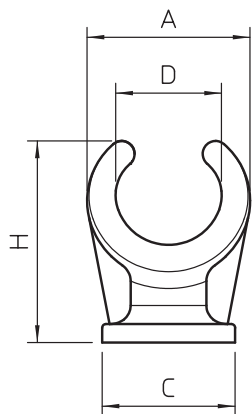

## Sokkel-klembeugel, 1-voudig

Artikelnr. 2140284

Vast te schroeven op schroefdraad M6.

**PP** Polypropyleen

### Stamgegevens

Bestelnr.	2140284
Type	2962 28 LGR
Dimensie	25-28mm
Kleur	lichtgrijs
RAL-nummer	7035
Materiaal	Polypropyleen
Materiaal-afk.	PP
Kleinste verkoopseenheid	25,00 Stuk
Gewicht	0,95 kg/100 st.

### Technische gegevens

Afmeting A	38,80 mm
Afmeting B	20,00 mm
Afmeting C	25,00 mm
Afmeting H	41,00 mm
Aantal kabels/ buizen	1,00
Uitvoering	met één voetje
Type bevestiging	schroefdraadaansluiting
Geschikt in brandbeveiligings- zone	<input type="checkbox"/>
Afmetingen	25-28
Halogeenvrij	<input checked="" type="checkbox"/>
Met kunststof mantel	<input type="checkbox"/>
Spanbereik D	25,00 - 28,00 mm
UV-bestendig	<input type="checkbox"/>