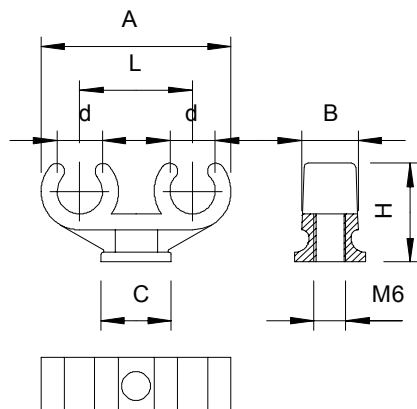

Technische fiche

Sokkel-klembeugel, 2-voudig

Artikelnr. 2140721

OBO
BETTERMANN

Vorkklem op sokkel 2 kabels 18-22mm

PP Polypropyleen

Stamgegevens

Bestelnr.	2140721
Type	2962 2x22
Dimensie	18-22mm
Kleur	lichtgrijs
RAL-nummer	7035
Materiaal	Polypropyleen
Materiaal-afk.	PP
Kleinste verkoopenheid	25,00 Stuk
Gewicht	1,06 kg/100 st.

Technische gegevens

Afmeting A	67,00 mm
Afmeting B	17,00 mm
Afmeting C	22 x 38 mm
Afmeting H	34,00 mm
Afmeting L	38,00 mm
Aantal kabels/buizen	2,00
Uitvoering	met twee voetjes
Type bevestiging	schroefdraadaansluiting
Geschikt in brandbeveiligingszone	<input type="checkbox"/>
Afmetingen	18/22 + 18/22
Halogeenvrij	<input checked="" type="checkbox"/>
Met kunststof mantel	<input type="checkbox"/>
Spanbereik D	18,00 - 22,00 mm

Technische fiche

Sokkel-klembeugel, 2-voudig

Artikelnr. 2140721

Technische gegevens

UV-bestendig