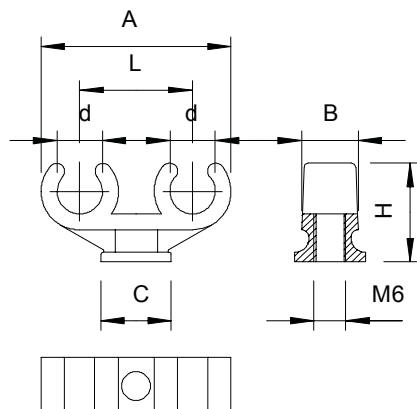

Technische fiche

Sokkel-klembeugel, 2-voudig

Artikelnr. 2140683

OBO
BETTERMANN

Vorkklem op sokkel 2 kabels 15-16mm

PP Polypropyleen

Stamgegevens

Bestelnr.	2140683
Type	2962 2x16
Dimensie	15-16mm
Kleur	lichtgrijs
RAL-nummer	7035
Materiaal	Polypropyleen
Materiaal-afk.	PP
Kleinste verkoopenheid	50,00 Stuk
Gewicht	0,81 kg/100 st.

Technische gegevens

Afmeting A	57,50 mm
Afmeting B	15,50 mm
Afmeting C	20 x 33 mm
Afmeting H	30,00 mm
Afmeting L	33,00 mm
Aantal kabels/buizen	2,00
Uitvoering	met twee voetjes
Type bevestiging	schroefdraadaansluiting
Geschikt in brandbeveiligingszone	<input type="checkbox"/>
Afmetingen	15/16 + 15/16
Halogeenvrij	<input checked="" type="checkbox"/>
Met kunststof mantel	<input type="checkbox"/>
Spanbereik D	15,00 - 16,00 mm

Technische fiche

Sokkel-klembeugel, 2-voudig

Artikelnr. 2140683

Technische gegevens

UV-bestendig