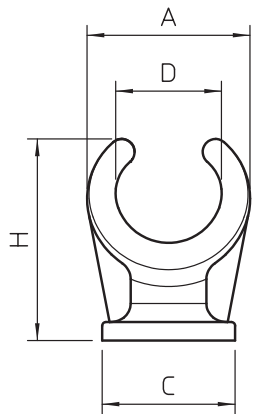

Technische fiche

Sokkel-klembeugel, 1-voudig

Artikelnr. 2140233

Vast te schroeven op schroefdraad M6.

PP Polypropyleen

Stamgegevens

Bestelnr.	2140233
Type	2962 22 LGR
Dimensie	19-22mm
Kleur	lichtgrijs
RAL-nummer	7035
Materiaal	Polypropyleen
Materiaal-afk.	PP
Kleinste verkoopseenheid	50,00 Stuk
Gewicht	0,51 kg/100 st.

Technische fiche

Sokkel-klembeugel, 1-voudig

Artikelnr. 2140233

Technische gegevens

Afmeting A	29,20 mm
Afmeting B	17,00 mm
Afmeting C	22,00 mm
Afmeting H	34,00 mm
Aantal kabels/ buizen	1,00
Uitvoering	met één voetje
Type bevestiging	schroefdraadaansluiting
Geschikt in brandbeveiligings- zone	<input type="checkbox"/>
Afmetingen	19-22
Halogeenvrij	<input checked="" type="checkbox"/>
Met kunststof mantel	<input type="checkbox"/>
Spanbereik D	19,00 - 22,00 mm
UV-bestendig	<input type="checkbox"/>