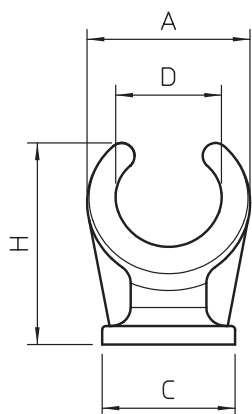

## Sokkel-klembeugel, 1-voudig

Artikelnr. 2140187

Vast te schroeven op schroefdraad M6.

**PP** Polypropyleen

### Stamgegevens

Bestelnr.	2140187
Type	2962 18 LGR
Dimensie	16-18mm
Kleur	lichtgrijs
RAL-nummer	7035
Materiaal	Polypropyleen
Materiaal-afk.	PP
Kleinste verkoopenheid	100,00 Stuk
Gewicht	0,38 kg/100 st.

### Technische gegevens

Afmeting A	24,50 mm
Afmeting B	15,50 mm
Afmeting C	20,00 mm
Afmeting H	30,00 mm
Aantal kabels/ buizen	1,00
Uitvoering	met één voetje
Type bevestiging	schroefdraadaansluiting
Geschikt in brandbeveiligings- zone	<input type="checkbox"/>
Afmetingen	16-18
Halogeenvrij	<input checked="" type="checkbox"/>
Met kunststof mantel	<input type="checkbox"/>
Spanbereik D	16,00 - 18,00 mm
UV-bestendig	<input type="checkbox"/>