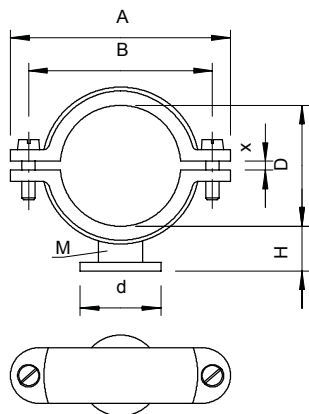

Technische fiche

ISO-klem op voetstuk

Artikelnr. 2130548

ISO-sokkelklem 50,5-54 mm

PS Polystyreen

Stamgegevens

Bestelnr.	2130548
Type	2960 54 M6 LGR
Dimensie	50,5-54mm
Kleur	lichtgrijs
RAL-nummer	7035
Materiaal	Polystyreen
Materiaal-afk.	PS
Kleinste verkoopseenheid	15,00 Stuk
Gewicht	4,52 kg/100 st.

Technische fiche

ISO-klem op voetstuk

Artikelnr. 2130548

Technische gegevens

Afmeting A	98,00 mm
Afmeting B	82,00 mm
Afmeting d	36,00 mm
Afmeting H	20,00 mm
Afmeting x	4,00 mm
Aantal kabels/ buizen	1,00
Uitvoering	Gesloten
Type bevestiging	Schroefgat
Schroefdraad	M6
Geschikt in brandbeveiligings- zone	<input type="checkbox"/>
Afmetingen	Pg 9
Halogeenvrij	<input checked="" type="checkbox"/>
Met kunststof mantel	<input type="checkbox"/>
Schroef	M6 x 20
Spanbereik D	50,50 - 54,00 mm
UV-bestendig	<input type="checkbox"/>