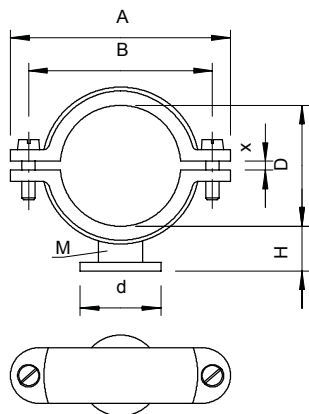

### Stamgegevens

|                          |                 |
|--------------------------|-----------------|
| Bestelnr.                | 2130408         |
| Type                     | 2960 40 M6 LGR  |
| Dimensie                 | 36,5-40mm       |
| Kleur                    | lichtgrijs      |
| RAL-nummer               | 7035            |
| Materiaal                | Polystyreen     |
| Materiaal-afk.           | PS              |
| Kleinste verkoopseenheid | 20,00 Stuk      |
| Gewicht                  | 3,02 kg/100 st. |

### Technische gegevens

|  |                                     |
|--|-------------------------------------|
| Afmeting A                             | 80,00 mm                            |
| Afmeting B                             | 66,00 mm                            |
| Afmeting d                             | 34,00 mm                            |
| Afmeting H                             | 23,00 mm                            |
| Afmeting x                             | 4,00 mm                             |
| Aantal kabels/<br>buizen               | 1,00                                |
| Uitvoering                             | Gesloten                            |
| Type bevestiging                       | Schroefgat                          |
| Schroefdraad                           | M6                                  |
| Geschikt in brandbeveiligings-<br>zone | <input type="checkbox"/>            |
| Afmetingen                             | Pg 9                                |
| Halogeenvrij                           | <input checked="" type="checkbox"/> |
| Met kunststof mantel                   | <input type="checkbox"/>            |
| Schroef                                | M5 x 18                             |
| Spanbereik D                           | 36,50 - 40,00 mm                    |
| UV-bestendig                           | <input type="checkbox"/>            |