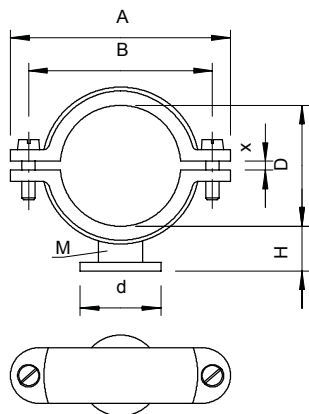

Technische fiche

ISO-klem op voetstuk

Artikelnr. 2130351

ISO-sokkelklem 31,5-35 mm

PS Polystyreen

Stamgegevens

Bestelnr.	2130351
Type	2960 35 M6 LGR
Dimensie	31,5-35mm
Kleur	lichtgrijs
RAL-nummer	7035
Materiaal	Polystyreen
Materiaal-afk.	PS
Kleinste verkoopseenheid	25,00 Stuk
Gewicht	1,76 kg/100 st.

Technische fiche

ISO-klem op voetstuk

Artikelnr. 2130351

Technische gegevens

Afmeting A	66,00 mm
Afmeting B	54,00 mm
Afmeting d	28,00 mm
Afmeting H	18,50 mm
Afmeting x	4,00 mm
Aantal kabels/ buizen	1,00
Uitvoering	Gesloten
Type bevestiging	Schroefgat
Schroefdraad	M6
Geschikt in brandbeveiligings- zone	<input type="checkbox"/>
Afmetingen	Pg 9
Halogeenvrij	<input checked="" type="checkbox"/>
Met kunststof mantel	<input type="checkbox"/>
Schroef	M5 x 14
Spanbereik D	31,50 - 35,00 mm
UV-bestendig	<input type="checkbox"/>