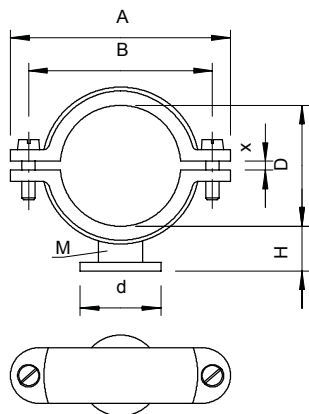

Technische fiche

ISO-klem op voetstuk

Artikelnr. 2130289

ISO-sokkelklem 25,5-28 mm

PS Polystyreen

Stamgegevens

Bestelnr.	2130289
Type	2960 28 M6 LGR
Dimensie	25,5-28mm
Kleur	lichtgrijs
RAL-nummer	7035
Materiaal	Polystyreen
Materiaal-afk.	PS
Kleinste verkoopseenheid	25,00 Stuk
Gewicht	1,34 kg/100 st.

Technische fiche

ISO-klem op voetstuk

Artikelnr. 2130289

Technische gegevens

Afmeting A	58,00 mm
Afmeting B	46,00 mm
Afmeting d	24,00 mm
Afmeting H	17,50 mm
Afmeting x	3,00 mm
Aantal kabels/ buizen	1,00
Uitvoering	Gesloten
Type bevestiging	Schroefgat
Schroefdraad	M6
Geschikt in brandbeveiligings- zone	<input type="checkbox"/>
Afmetingen	Pg 9
Halogeenvrij	<input checked="" type="checkbox"/>
Met kunststof mantel	<input type="checkbox"/>
Schroef	M5 x 14
Spanbereik D	25,50 - 28,00 mm
UV-bestendig	<input type="checkbox"/>