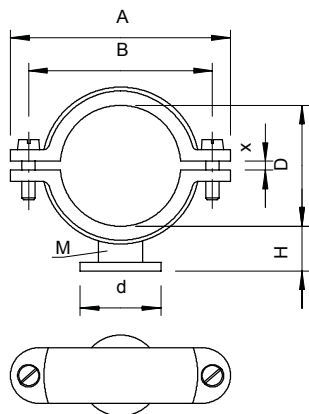

## ISO-klem op voetstuk

Artikelnr. 2130181

ISO-sokkelklem 16,5-18 mm

**PS** Polystyreen

### Stamgegevens

Bestelnr.	2130181
Type	2960 18 M6 LGR
Dimensie	16,5-18mm
Kleur	lichtgrijs
RAL-nummer	7035
Materiaal	Polystyreen
Materiaal-afk.	PS
Kleinste verkoopseenheid	50,00 Stuk
Gewicht	0,79 kg/100 st.

### Technische gegevens

Afmeting A	46,00 mm
Afmeting B	34,00 mm
Afmeting D	16,50 - 18,00 mm
Afmeting d	20,00 mm
Afmeting H	12,00 mm
Afmeting x	2,00 mm
Aantal kabels/ buizen	1,00
Uitvoering	Gesloten
Type bevestiging	Schroefgat
Schroefdraad	M6
Geschikt in brandbeveiligings- zone	<input type="checkbox"/>
Afmetingen	Pg 9
Halogeenvrij	<input checked="" type="checkbox"/>
Met kunststof mantel	<input type="checkbox"/>
Schroef	M5 x 14
Spanbereik D	16,50 - 18,00 mm
UV-bestendig	<input type="checkbox"/>