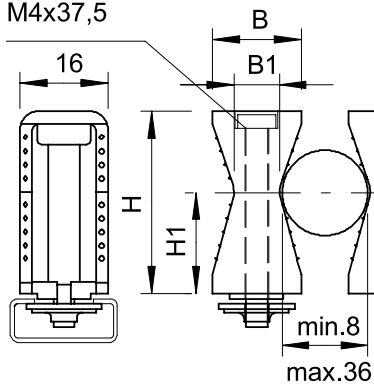

Technische fiche

Serieklem

Artikelnr. 2254034

Ook passend op rail met 11 - 12 mm sleufbreedte, klemlichaam polystyrol, slagvast, halogeenvrij, lichtgrijs RAL 7035; metalen delen staal, galvanisch verzinkt.

Technische fiche

Serieklem

Artikelnr. 2254034

Technische gegevens

M4x37,5

Afmeting B	16,50 mm
Afmeting B1	8,50 mm
Afmeting H	34,00 mm
Afmeting H1	19,00 mm
Afstand tot de wand	<input type="checkbox"/>
Aantal kabels/ buizen	1,00
Type bevestiging	Railbevestiging
Geschikt in brandbeveiligings- zone	<input type="checkbox"/>
Met kunststof mantel voor rail met sleufbreedte	<input type="checkbox"/> 11,00 - 12,00 mm
Nominale diameter	36,00 mm
UV-bestendig	<input type="checkbox"/>
Spanbereik D	8,00 - 36,00 mm
Schroef	M4 x 37,5
Halogeenvrij	<input checked="" type="checkbox"/>
Slagvast	<input type="checkbox"/>