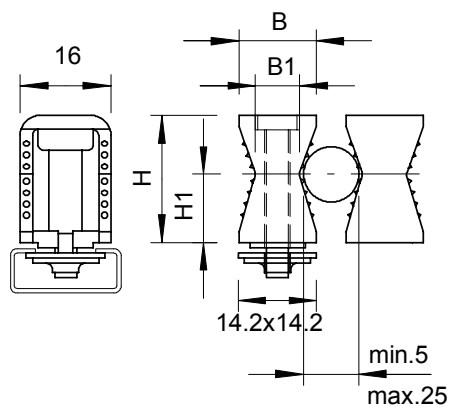

## Serieklem

Artikelnr. 2254026

Ook passend op rail met 11 - 12 mm sleufbreedte, klemlichaam polystyrol, slagvast, halogeenvrij, lichtgrijs RAL 7035; metalen delen staal, galvanisch verzinkt.

**PS** Polystyreen

### Stamgegevens

Bestelnr.	2254026
Type	2050 5-25 LGR
Dimensie	5-25mm
Kleur	lichtgrijs
RAL-nummer	7035
Materiaal	Polystyreen
Materiaal-afk.	PS
Kleinste verkoopseenheid	100,00 Stuk
Gewicht	0,63 kg/100 st.

### Technische gegevens

Afmeting B	14,00 mm
Afmeting B1	8,50 mm
Afmeting H	23,00 mm
Afmeting H1	12,50 mm
Afstand tot de wand	<input type="checkbox"/>
Aantal kabels/ buizen	1,00
Type bevestiging	Railbevestiging
Geschikt in brandbeveiligings- zone	<input type="checkbox"/>
Met kunststof mantel voor rail met sleufbreedte	<input type="checkbox"/> 11,00 - 12,00 mm
Nominale diameter	25,00 mm
UV-bestendig	<input type="checkbox"/>
Spanbereik D	5,00 - 25,00 mm
Schroef	M4 x 27
Halogeenvrij	<input checked="" type="checkbox"/>
Slagvast	<input type="checkbox"/>