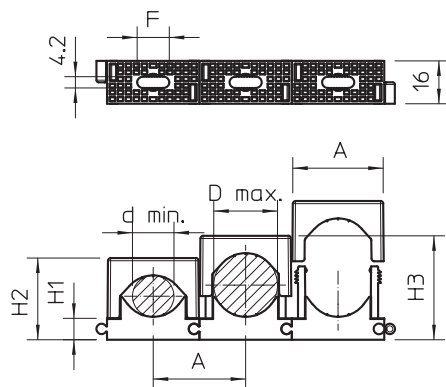

### Stamgegevens

Bestelnr.	2250241
Type	2037 16-24 LGR
Dimensie	16-24mm
Kleur	lichtgrijs
RAL-nummer	7035
Materiaal	Polyamide
Materiaal-afk.	PA
Kleinste verkoopseenheid	50,00 Stuk
Gewicht	0,84 kg/100 st.

### Technische gegevens

Afmeting A	34,50 mm
Afmeting d min.	16,00 mm
Afmeting d max.	24,00 mm
Afmeting F	12,00 mm
Afmeting H1	8,50 mm
Afmeting H2	31,00 mm
Afmeting H3	39,00 mm
Rijgbaar	<input checked="" type="checkbox"/>
Aantal kabels/ buizen	1,00
Uitvoering	gesloten
Type bevestiging	Schroefgat
Halogeenvrij	<input checked="" type="checkbox"/>
Slagvast	<input type="checkbox"/>
Borgsysteem	<input checked="" type="checkbox"/>
Spanbereik D	16,00 - 24,00 mm