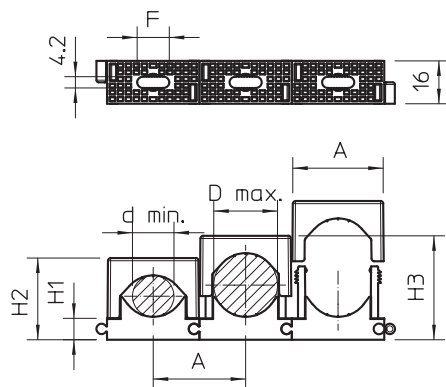

Technische fiche

Serieklem, lichtgrijs

Artikelnr. 2250209

Universele klem voor de afzonderlijke bevestiging van kabels, leidingen en buizen, alle maten kunnen naar behoefte onderling worden gekoppeld, met hechtvoet, sleufgat en voor het vastschroeven op schroefdraad M6.

Gebruik Impu-Fix platte kabel snellijm type 509 om de polyamideklemmen op metselwerk en beton te lijmen.

* Maat 3-7 niet geschikt voor een gasdruk schiethamer.

PA Polyamide

Stamgegevens

Bestelnr.	2250209
Type	2037 12-20 LGR
Dimensie	12-20mm
Kleur	lichtgrijs
RAL-nummer	7035
Materiaal	Polyamide
Materiaal-afk.	PA
Kleinste verkoopseenheid	50,00 Stuk
Gewicht	0,57 kg/100 st.

Technische fiche

Serieklem, lichtgrijs

Artikelnr. 2250209

Technische gegevens

Afmeting A	28,00 mm
Afmeting d min.	12,00 mm
Afmeting d max.	20,00 mm
Afmeting F	14,00 mm
Afmeting H1	8,50 mm
Afmeting H2	26,00 mm
Afmeting H3	34,00 mm
Rijgbaar	<input checked="" type="checkbox"/>
Aantal kabels/ buizen	1,00
Uitvoering	gesloten
Type bevestiging	Schroefgat
Halogeenvrij	<input checked="" type="checkbox"/>
Slagvast	<input type="checkbox"/>
Borgsysteem	<input checked="" type="checkbox"/>
Spanbereik D	12,00 - 20,00 mm