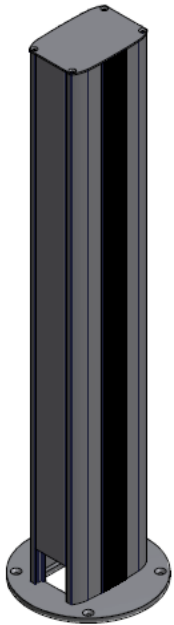

Dubbelzijdige bureazuil IDT

De afgeronde basis (75 mm breed en 110 mm diep) en de 2 deksels (45 mm breed) zijn naargelang uw keuze vervaardigd uit wit gelakt aluminium of uit natuurlijk geanodiseerd aluminium.

De meegeleverde deksels zijn 45 mm korter dan de profiellengte. Het profiel is 675 mm lang en is bovenaan voorzien van een naargelang witte of grijs gelakte stalen eindkap.

Mechanismen 22,5 x 45 mm of 45 x 45 mm klikken langs beide zijden rechtstreeks in de dekselopening. Extra toebehoren zijn dus niet nodig.

De bureazuil is gemonteerd op een ronde, 6 mm dikke, stalen voet met diameter 170 mm, naargelang wit of grijs gelakt. Om gemakkelijk de kabels te kunnen inbrengen is in de voet een ruime boring 90 x 60 mm gemaakt.

✓ referentie **IDT0003**

Het profiel (675 mm), de deksels (630 mm) uit wit gelakt aluminium, de wit gelakte stalen eindkap en de wit gelakte stalen voet (diameter 170 mm).

15/02/2018