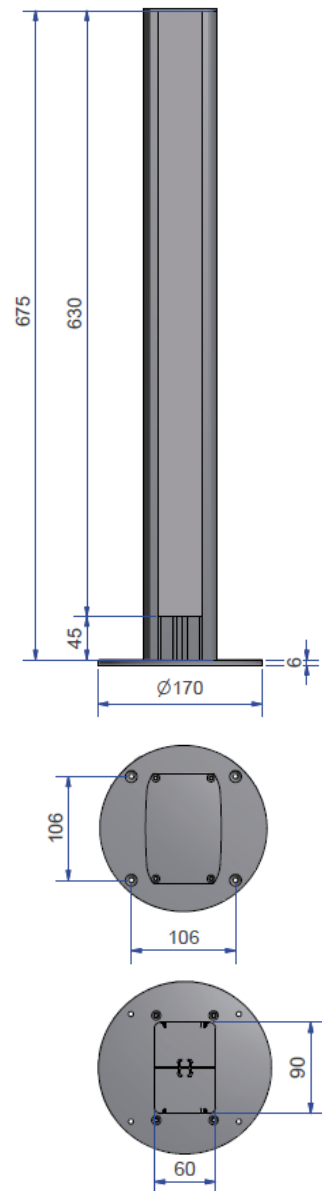

Dubbelzijdige bureazuil IDT

De afgeronde basis (75 mm breed en 110 mm diep) en de 2 deksels (45 mm breed) zijn naargelang uw keuze vervaardigd uit wit gelakt aluminium of uit natuurlijk geanodiseerd aluminium.

De meegeleverde deksels zijn 45 mm korter dan de profiellengte. Het profiel is 675 mm lang en is bovenaan voorzien van een naargelang witte of grijs gelakte stalen eindkap.

Mechanismen 22,5 x 45 mm of 45 x 45 mm klikken langs beide zijden rechtstreeks in de dekselopening. Extra toebehoren zijn dus niet nodig.

De bureazuil is gemonteerd op een ronde, 6 mm dikke, stalen voet met diameter 170 mm, naargelang wit of grijs gelakt. Om gemakkelijk de kabels te kunnen inbrengen is in de voet een ruime boring 90 x 60 mm gemaakt.

✓ referentie **IDT0003**

Het profiel (675 mm), de deksels (630 mm) uit wit gelakt aluminium, de wit gelakte stalen eindkap en de wit gelakte stalen voet (diameter 170 mm).

15/02/2018