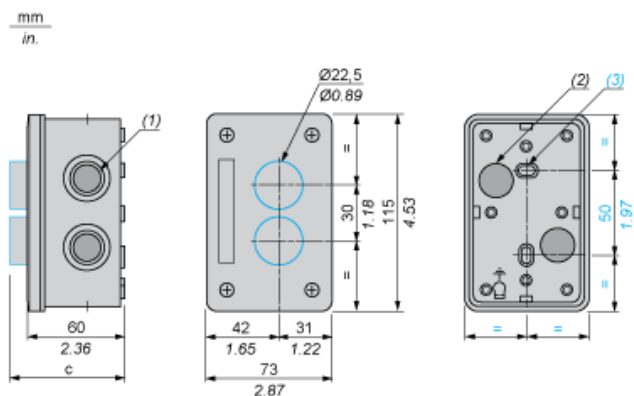

Complementaire kenmerken

Ingang kabel	2 uitbreekopeningen, klemvermogen: 20 mm 6 uitbreekopeningen voor ISO M20
Gewicht product	0,145 kg
Markering	CE
Positieve opening	Met conform EN/IEC 60947-5-1 appendix K
Kortsluitbeveiliging	4 A smeltpatroon type gG conform EN/IEC 60947-5-1
[Ui] nominale isolatiespanning	250 V (vervuilingsgraad 3) conform EN/IEC 60947-1
[Uimp] nominale stoothoudspanning	4 kV conform EN/IEC 60947-1
Ie toegekende bedrijfstrom	0,1 A bij 250 V, DC-13, R300 conform EN/IEC 60947-5-1 0,22 A bij 125 V, DC-13, R300 conform EN/IEC 60947-5-1 0,3 A bij 240 V, AC-14, D300 conform EN/IEC 60947-5-1 0,6 A bij 120 V, AC-14, D300 conform EN/IEC 60947-5-1
Elektrische betrouwbaarheid IEC 60947-5-4	$\Lambda \leq 10\exp(-6)$ bij 17 V en 5 mA conform IEC 60947-5-4

Verpakkingseenheden

Unit Type of Package 1	PCE
Number of Units in Package 1	1
Package 1 Height	9,4 cm
Package 1 Width	7,5 cm
Package 1 Length	14,8 cm
Package 1 Weight	152,7 g

Duurzaamheid van het aanbod

Contractuele waarborg

Garantie	18 months
----------	-----------

Abmessungen

- (1) 6 ISO-20-Ausschlagöffnungen
 (2) 2 Ausschlagöffnungen zur Kabeleinführung, Höchstkapazität 20 mm / 0.79 in.
 (3) 2 längliche Ausschlagbefestigungsöffnungen Ø 3 mm x 5 mm / Ø 0.12 in. x 0.20 in.