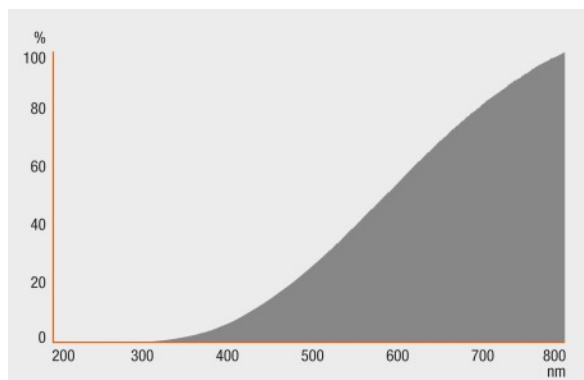

Productdatasheet

Buitenkolf	A55

Kleuren & materialen

Kwikgehalte	0.0 mg
Kwik vrij	Ja

Levensduur

Nominale levensduur lamp	2000 h
Gemiddelde levensduur van de lamp	2000 h
Aantal schakelcycli	50000 ¹⁾

¹⁾ At 1 min on / 3 min off

Aanvullende product data

Stralingsverdeling

Lampvoet	E27

Vermogen

Brandstand	Willekeurig
Dimbaar	Ja

Certificaten & normen

Energie efficiëntie klasse	D