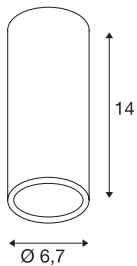

ENOLA-B CL-1

plafondarmatuur, QPAR51, rond, zilvergrijs/zwart, max. 35W

Het plafondarmatuur ENOLA_B CL-1 met zijn minimalistische design bestaat uit een aluminium constructie waarvan de behuizing naar keuze beschikbaar is in wit, messing, zwart en zilvergrijs. Dankzij de ingebouwde GU10 hoog-volt fitting is de ENOLA B CL-1 klaar voor de rechtstreekse aansluiting op 230V netspanning.

TECHNISCHE DATEN

Art.nr.:	151814
Fitting	GU10
Lamp	QPAR51
Aantal fittingen	1
Inclusief lampen	0
Primaire nominale spanning	220-240V ~50/60Hz mA/V
Hoogte	14.0 cm
Diameter	6.7 cm
Nettogewicht	0.308 kg
Brutogewicht	0.414 kg
IP-code	IP 20
Beschermingsklasse	I
Montage	opbouw
Montagebeschrijving	plafond
Wattage	35 W
Kleur	grijs
BIG WHITE pagina	313