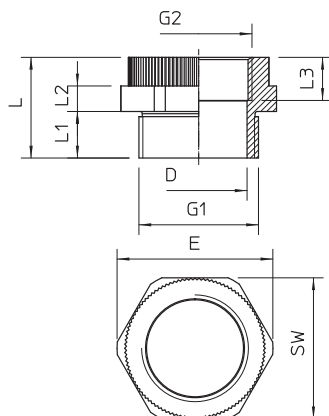

### Stamgegevens

Bestelnr.	2031469
Type	107 ADA PG16-M20
Dimensie	PG16-M20
Kleur	lichtgrijs
RAL-nummer	7035
Materiaal	Polyamide
Materiaal-afk.	PA
Kleinste verkoopseenheid	20,00 Stuk
Gewicht	0,63 kg/100 st.

### Technische gegevens

Afmeting D	17,60 mm
Afmeting E	30,00 mm
Afmeting L	22,00 mm
Afmeting L1	10,00 mm
Afmeting L2	6,00 mm
Afmeting L3	10,00 mm
SW	27,00 mm
explosie veilig	<input type="checkbox"/>
Soort schroefdraad buiten-draad	PG
Soort schroefdraad binnen-draad	metrisch
Schroefdraad buiten	PG16
Afmeting schroefdraad PG buiten	16,00
Schroefdraad binnen	M20

## Technische gegevens

Afmeting schroefdraad metrisch binnen	20,00
vernikkeld	<input type="checkbox"/>