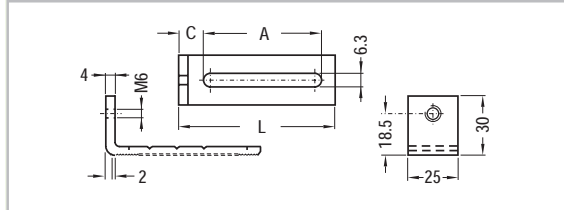

Profielhalfcilindersloten

Standaard: D = 40 mm - L = 30,5 mm

	015/070000-525	832030	1
	Met 2 sleutels V2432-E		
	015/070000-526	832031	1
	Met 2 sleutels 1242-E		
	015/070000-127	832465	1
	Met 2 sleutels 455-E		
	015/070000-126	832466	1
	Met 2 sleutels 405-E		
	015/070000-331	843435	1
	Met 1 vierkantsleutel, 6 mm		
	015/070000-527	832032	1
	Met 1 vierkantsleutel, 8 mm		
	015/070000-529	832033	1
	Met 1 driekantsleutel, 8 mm		
	015/070000-530	832034	1
	Met 1 driekantsleutel, 11 mm		
	015/070000-523	832029	1
	Met 1 dubbelbaardsleutel, 3 mm		

Getande winkelhaken

		L	A	C	E
450/000050-025	811477	100	25	10	9,5
450/000050-040	811478	100	40	24	9,5
450/000050-080	811479	100	80	64	9,5

450/000050-120	811480	100	120	64	49,5	41,5
----------------	---------------	-----	-----	----	------	------