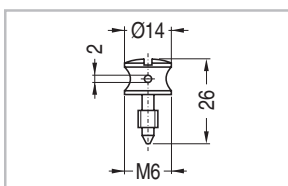

Profielhalfcilindersloten

Standaard: D = 40 mm - L = 30,5 mm

	015/070000-525	832030	1
	Met 2 sleutels V2432-E		
	015/070000-526	832031	1
	Met 2 sleutels 1242-E		
	015/070000-127	832465	1
	Met 2 sleutels 455-E		
	015/070000-126	832466	1
	Met 2 sleutels 405-E		
	015/070000-331	843435	1
	Met 1 vierkantsleutel, 6 mm		
	015/070000-527	832032	1
	Met 1 vierkantsleutel, 8 mm		
	015/070000-529	832033	1
	Met 1 driekantsleutel, 8 mm		
	015/070000-530	832034	1
	Met 1 driekantsleutel, 11 mm		
	015/070000-523	832029	1
	Met 1 dubbelbaardsleutel, 3 mm		

Aluminiumprofielen

Profiellengte = 3 m

450/000002-000	811417	1
----------------	---------------	---

Schroeven

450/000051-000	811483	100
	Schroeven M6 met kraag	

450/000020-020	811451	100
	Schroeven M6 in PVC voor afdeplaat Verzegelbaar	