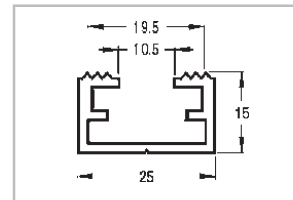

Aluminiumprofielen

Profiellengte = 3 m

450/000002-000	811417	1
----------------	---------------	---

Schroeven

450/000051-000	811483	100
	Schroeven M6 met kraag	

450/000020-020	811451	100
	Schroeven M6 in PVC voor afdeplaat Verzegelbaar	