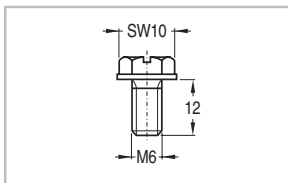

Profielhalfcilindersloten

Standaard: D = 40 mm - L = 30,5 mm

	015/070000-525	832030	1
	Met 2 sleutels V2432-E		
	015/070000-526	832031	1
	Met 2 sleutels 1242-E		
	015/070000-127	832465	1
	Met 2 sleutels 455-E		
	015/070000-126	832466	1
	Met 2 sleutels 405-E		
	015/070000-331	843435	1
	Met 1 vierkantsleutel, 6 mm		
	015/070000-527	832032	1
	Met 1 vierkantsleutel, 8 mm		
	015/070000-529	832033	1
	Met 1 driekantsleutel, 8 mm		
	015/070000-530	832034	1
	Met 1 driekantsleutel, 11 mm		
	015/070000-523	832029	1
	Met 1 dubbelbaardsleutel, 3 mm		

Sleutels

	015/070000-156	832741	2
	Voor veiligheidslot nr. V2432E		
	015/070000-450	832026	1
	Voor veiligheidslot met 8 mm vierkant		
	015/070000-451	832027	1
	Voor veiligheidslot met 8 mm driekant		
	015/070156-105	832072	1
	Voor veiligheidslot met 11 mm driekant		
	015/070000-452	832028	1
	Voor veiligheidslot met dubbelbaard 3 mm		

Aluminiumprofielen

Profiellengte = 3 m

450/000002-000	811417	1
----------------	---------------	---

Schroeven

450/000051-000	811483	100
	Schroeven M6 met kraag	

450/000020-020	811451	100
	Schroeven M6 in PVC voor afdeplaat Verzegelbaar	