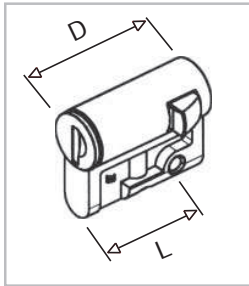

Profielhalfcilindersloten

Standaard: D = 40 mm - L = 30,5 mm

	015/070000-525	832030	1
	Met 2 sleutels V2432-E		
	015/070000-526	832031	1
	Met 2 sleutels 1242-E		
	015/070000-127	832465	1
	Met 2 sleutels 455-E		
	015/070000-126	832466	1
	Met 2 sleutels 405-E		
	015/070000-331	843435	1
	Met 1 vierkantsleutel, 6 mm		
	015/070000-527	832032	1
	Met 1 vierkantsleutel, 8 mm		
	015/070000-529	832033	1
	Met 1 driekantsleutel, 8 mm		
	015/070000-530	832034	1
	Met 1 driekantsleutel, 11 mm		
	015/070000-523	832029	1
	Met 1 dubbelbaardsleutel, 3 mm		