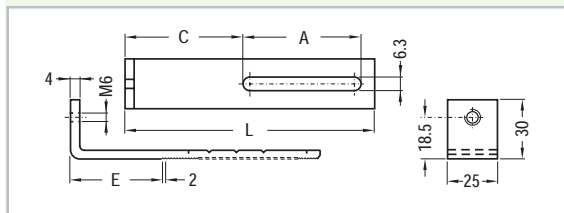

Profielhalfcilindersloten

Standaard: D = 40 mm - L = 30,5 mm

	015/070000-525	832030	1
	Met 2 sleutels V2432-E		
	015/070000-526	832031	1
	Met 2 sleutels 1242-E		
	015/070000-127	832465	1
	Met 2 sleutels 455-E		
	015/070000-126	832466	1
	Met 2 sleutels 405-E		
	015/070000-331	843435	1
	Met 1 vierkantsleutel, 6 mm		
	015/070000-527	832032	1
	Met 1 vierkantsleutel, 8 mm		
	015/070000-529	832033	1
	Met 1 driekantsleutel, 8 mm		
	015/070000-530	832034	1
	Met 1 driekantsleutel, 11 mm		
	015/070000-523	832029	1
	Met 1 dubbelbaardsleutel, 3 mm		

Getande winkelhaken

		L	A	C	E
450/000050-025	811477	100	25	10	9,5
450/000050-040	811478	100	40	24	9,5
450/000050-080	811479	100	80	64	9,5

450/000050-120	811480	100	120	64	49,5	41,5
----------------	---------------	-----	-----	----	------	------