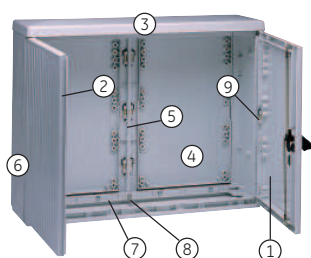

EH3/AP (H = 1125)

- ① Deur (met handgreep)
- ② Deurstijl
- ③ Dak
- ④ Rugpaneel
- ⑤ Middenstijl
- ⑥ Zijpaneel
- ⑦ Bodemprofiel
- ⑧ Steun
- ⑨ Set scharnieren

EH3 - Losse onderdelen

EH3/AP (H = 1125)	DIN 0		DIN 1		DIN 2		DIN 3	
	EH3/AP - 20		EH3/AP - 21		EH3/AP - 22		EH3/AP - 23	
	links	rechts	links	rechts	links	rechts	links	rechts
① Deur (met handgreep)	-	843117	-	843120	843627	843626	843630	843629
② Deurstijl	-	-	-	-	843606	-	843606	-
③ Dak	843599	-	843600	-	843601	-	843602	-
④ Rugpaneel	843543	-	843545	-	2 x 843611	-	2 x 843612	-
⑤ Middenstijl	-	-	-	-	843604	-	843604	-
⑥ Zijpaneel	843594	843593	843594	843593	843594	843593	843594	843593
⑦ Bodemprofiel	-	843515	-	843516	843517	-	843518	-
⑧ Steun	-	-	-	-	843631	-	843631	-
⑨ Set scharnieren	-	843445	-	843445	2 x 843445	-	2 x 843445	-
⑩ Set toebehoren⁽¹⁾	-	843447	-	843447	843452	-	843452	-

(1) Set toebehoren bestaat uit alle schroeven, rondsels en bouten om de losse onderdelen te monteren in een kast.