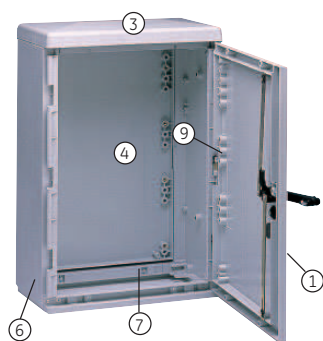

### Fundatiekorrels

422902	1
--------	---

Fundatiekorrels als vochtigheidsbarrière tussen het grondoppervlak en de kast.

Inhoud: 50 liter.

Aanbevolen vulhoogte 200-300 mm.

DIN 00-1: 1 zak, DIN 2-3: 2 zakken.

Grootte: DIN2

843276	1
--------	---

Grootte: DIN3

EH3/F - AP (H = 875)

- ① Deur (met handgreep)
- ② Deurstijl
- ③ Dak
- ④ Rugpaneel
- ⑤ Middenstijl
- ⑥ Zijpaneel
- ⑦ Bodemprofiel
- ⑧ Steun
- ⑨ Set scharnieren