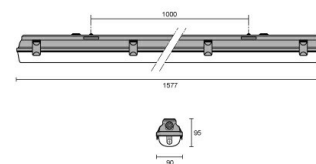

Technische tekening