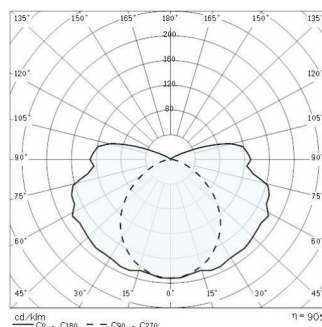

Fotometrische gegevens