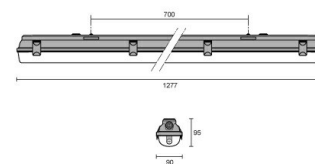

Omschrijving

- Waterdichte armatuur voor T5 en T8 lampen compleet met afscherming, bestaande uit:
- Basis van polyester+grijs FV (zuur-, corrosie en vochtbestendig)
 - Afscherming van geïnjecteerd polycarbonaat (PC), van buiten glad
 - Reflector in gelakt wit plaatstaal, die aan de basis blijft bevestigd voor een eenvoudige installatie
 - Kapklemmen van Rvs
 - Beugel voor snel-montage aan het plafond (rvs)

Fotometrische gegevens

Technische tekening

OPTIONELE ACCESSOIRES

ACRO XS

90-04034
Vervangclips (10)

90-04037
Onverliesbare rvs clips (10)

RVS

15-00760
Plafond beugel uit rvs, voor snele
plaatsing