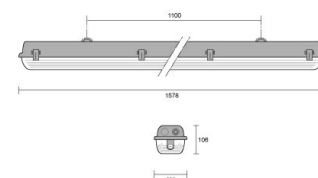

Technische tekening