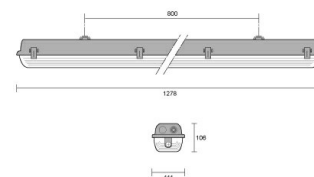

Technische tekening