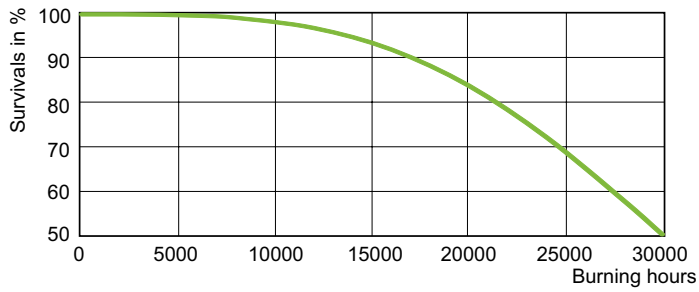

MASTER SON PIA Plus

Levensduur

LDLM_SON-PIA_Plus_70W_I-Lumen maintenance diagram