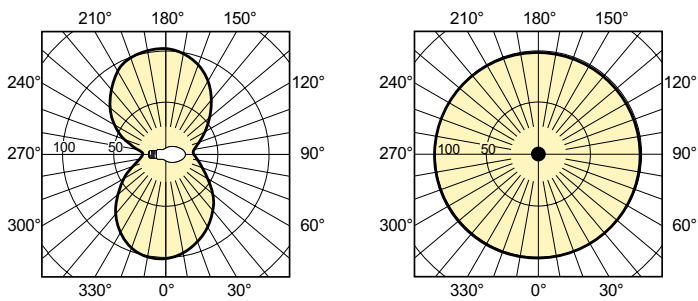

MASTER SON PIA Plus

Opstarttijd 90% (max.)	5 min
Mechanische eigenschappen en Behuizing	
Ballonafwerking	Gecoat glas
Goedkeuring en Toepassing	
Energie-efficiëntielabel (EEL)	A
Kwikhoud (Hg) (nom.)	16,3 mg
Energieverbruik kWh/1000 uur	79 kWh
Luminaire Design Requirements	
Ballontemperatuur (max.)	350 °C
Lampvoettemperatuur (max.)	200 °C

Productgegevens

Volledige productcode	871150020426430
Productnaam voor bestelling	MASTER SON PIA Plus 70W/220 I E27 ICT/24
EAN/UPC - Product	8711500204264
Bestelcode	20426430
Local Code	SONPIA70WE27I
Numerator - Aantal per pak	1
Numerator - Dozen per buitendoos	24
Materiaalnr. (12NC)	928150008835
Netto gewicht (per stuk)	0,062 kg
ILCOS Code	SE-70-H/I-E27

Waarschuwingen en veiligheid

Maatschets

Product	D (max)	C (max)
MASTER SON PIA Plus 70W/220 I E27 ICT/24	70 mm	152 mm

Fotometrische gegevens

LDLD_SON-PIA_0002-Light distribution diagram