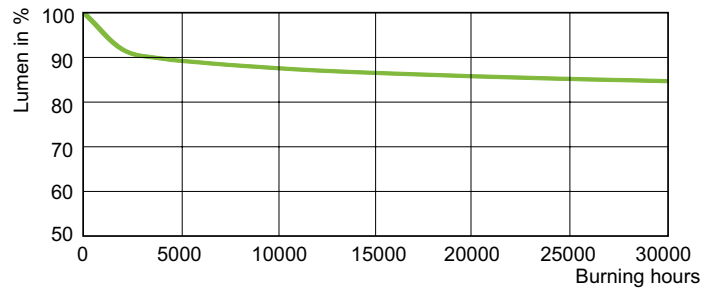

MASTER SON PIA Plus

Levensduur

LDLM_SON-PIA_Plus_70W_I-Lumen maintenance diagram