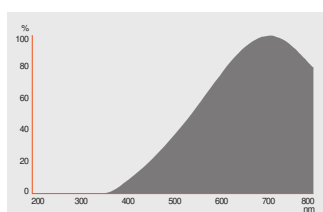

Fotometrische gegevens

Lichtsterkte	580 cd
Lichtstroom	205 lm
Nominale nuttige lichtstroom 90°	205 lm
Lichtstroom efficiëntie	10 lm/W
Lichtstroom einde nominale leven	0.75
Lichtkleur	1028
Kleurtemperatuur	2800 K
Kleurweergave-index Ra	100
Nominale piekintensiteit	580 cd
UV-bescherming	Ja

Lichttechnische gegevens

Stralingshoek	36 °
Opwarmtijd (60 %)	0.00 s
Opstarttijd	0.0 s
Nominale uitstr hoek (halfwaarde)	36.00 °

AFMETINGEN & GEWICHT

Totale lengte	42.00 mm
---------------	----------

Diameter	35,0 mm
Maximale diameter	35 mm
Product gewicht	14,4 g