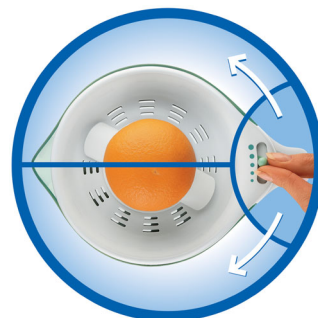

HR2744/40

Kenmerken

Vruchtvleesselector

Voor sap met of zonder vruchtvlees.

Sapkan

Sapkan van 600 ml

Opbergvak voor snoer

Opbergvak voor snoer