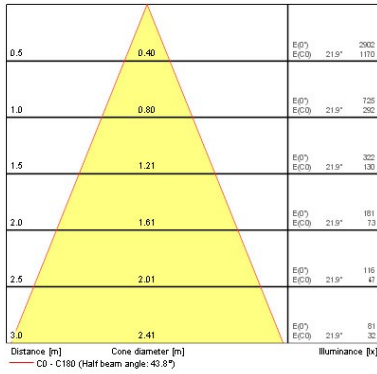

Beacon 50W Mains Voltage - Hi-Spot ES50

BEACON ES50 3/C WHITE 240V
2041882

E-nummer FI	4276124
E-nummer SE	7416260
E-number Norway	3223668

Optische gegevens

LOR (%)	87
Lichtkleur	N/A
Instelbare kleurkwaliteit	Nee
Bundel breedte (°)	25
Type licht distributie	Adjustable

Elektrische gegevens

Netspanning (V)	230V~
Elektrische beschermingsklasse	Class I
Transformator vereist	Nee

Fysieke gegevens

Vertical Tilt (°)	90
Horizontale rotatie (°)	360
Kleur behuizing	White
IP waarde	IP20
Breedte (mm)	85
Hoogte (mm)	114
Nominale diameter product (mm)	58
Max. lampdiameter (mm) -D	58
Gewicht (kg)	0.31

Verpakkingen

Type enkelvoudige verpakking	Carton
EAN code	5025768418824
Enkele lengte verpakking (cm)	17.5
Enkele breedte verpakking (cm)	15.0
Hoogte eenheidsverpakking (cm)	17.5
Eenheden per omdoos	1
Lengte omdoos (cm)	17.5
Breedte omdoos (cm)	15.0
Diepte omdoos (cm)	17.5

FOTOMETRISCHE GEGEVENS

Beacon 50W Mains Voltage - Hi-Spot ES50 BEACON ES50 3/C WHITE 240V 2041882

TECHNISCHE TEKENINGS