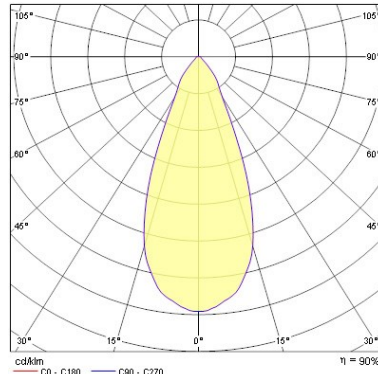

Beacon 50W Mains Voltage - Hi-Spot ES50

BEACON ES50 3/C WHITE 240V
2041882

E-nummer FI	4276124
E-nummer SE	7416260
E-number Norway	3223668

Optische gegevens

LOR (%)	87
Lichtkleur	N/A
Instelbare kleurkwaliteit	Nee
Bundel breedte (°)	25
Type licht distributie	Adjustable

Elektrische gegevens

Netspanning (V)	230V~
Elektrische beschermingsklasse	Class I
Transformator vereist	Nee

Fysieke gegevens

Vertical Tilt (°)	90
Horizontale rotatie (°)	360
Kleur behuizing	White
IP waarde	IP20
Breedte (mm)	85
Hoogte (mm)	114
Nominale diameter product (mm)	58
Max. lampdiameter (mm) -D	58
Gewicht (kg)	0.31

Verpakkingen

Type enkelvoudige verpakking	Carton
EAN code	5025768418824
Enkele lengte verpakking (cm)	17.5
Enkele breedte verpakking (cm)	15.0
Hoogte eenheidsverpakking (cm)	17.5
Eenheden per omdoos	1
Lengte omdoos (cm)	17.5
Breedte omdoos (cm)	15.0
Diepte omdoos (cm)	17.5

FOTOMETRISCHE GEGEVENS

Beacon 50W Mains Voltage - Hi-Spot ES50 BEACON ES50 3/C WHITE 240V 2041882

TECHNISCHE TEKENINGS