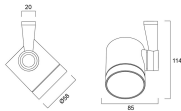

TECHNISCHE TEKENINGS