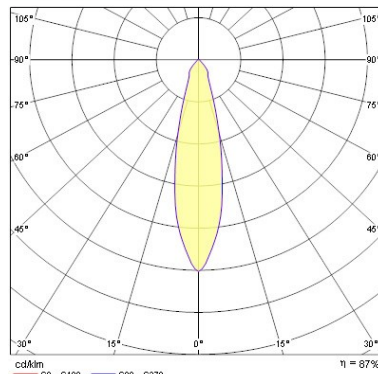

Beacon 50W Mains Voltage - Hi-Spot ES50

BEACON ES50 3/C WHITE 240V
2041882

E-nummer FI	4276124
E-nummer SE	7416260
E-number Norway	3223668

Optische gegevens

LOR (%)	87
Lichtkleur	N/A
Instelbare kleurkwaliteit	Nee
Bundel breedte (°)	25
Type licht distributie	Adjustable

Elektrische gegevens

Netspanning (V)	230V~
Elektrische beschermingsklasse	Class I
Transformator vereist	Nee

Fysieke gegevens

Vertical Tilt (°)	90
Horizontale rotatie (°)	360
Kleur behuizing	White
IP waarde	IP20
Breedte (mm)	85
Hoogte (mm)	114
Nominale diameter product (mm)	58
Max. lampdiameter (mm) -D	58
Gewicht (kg)	0.31

Verpakkingen

Type enkelvoudige verpakking	Carton
EAN code	5025768418824
Enkele lengte verpakking (cm)	17.5
Enkele breedte verpakking (cm)	15.0
Hoogte eenheidsverpakking (cm)	17.5
Eenheden per omdoos	1
Lengte omdoos (cm)	17.5
Breedte omdoos (cm)	15.0
Diepte omdoos (cm)	17.5

FOTOMETRISCHE GEGEVENS

Beacon 50W Mains Voltage - Hi-Spot ES50 BEACON ES50 3/C WHITE 240V 2041882

TECHNISCHE TEKENINGS