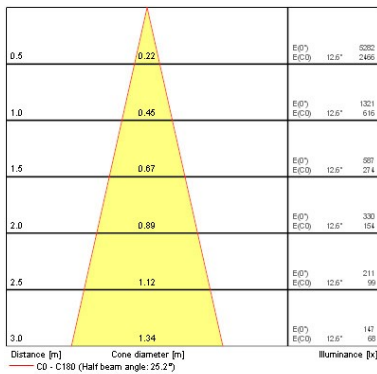

Beacon 50W Mains Voltage - Hi-Spot ES50

BEACON ES50 3/C WHITE 240V
2041882

E-nummer FI	4276124
E-nummer SE	7416260
E-number Norway	3223668

Optische gegevens

LOR (%)	87
Lichtkleur	N/A
Instelbare kleurkwaliteit	Nee
Bundel breedte (°)	25
Type licht distributie	Adjustable

Elektrische gegevens

Netspanning (V)	230V~
Elektrische beschermingsklasse	Class I
Transformator vereist	Nee

Fysieke gegevens

Vertical Tilt (°)	90
Horizontale rotatie (°)	360
Kleur behuizing	White
IP waarde	IP20
Breedte (mm)	85
Hoogte (mm)	114
Nominale diameter product (mm)	58
Max. lampdiameter (mm) -D	58
Gewicht (kg)	0.31

Verpakkingen

Type enkelvoudige verpakking	Carton
EAN code	5025768418824
Enkele lengte verpakking (cm)	17.5
Enkele breedte verpakking (cm)	15.0
Hoogte eenheidsverpakking (cm)	17.5
Eenheden per omdoos	1
Lengte omdoos (cm)	17.5
Breedte omdoos (cm)	15.0
Diepte omdoos (cm)	17.5

FOTOMETRISCHE GEGEVENS

Beacon 50W Mains Voltage - Hi-Spot ES50 BEACON ES50 3/C WHITE 240V 2041882

TECHNISCHE TEKENINGS