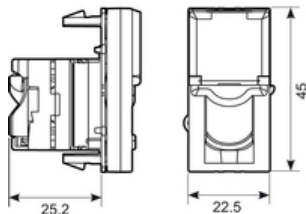

Separate kabeltrekontlasting: Nee

Montagewijze afscherming: Zonder

Uitvoerrichting: Recht

Met stofbescherming: Ja

Beschermingsgraad (IP): IP20

Kleurcodering: Ja

Breedte toestel(apparaat): 22.5 mm

Hoogte apparaat: 45 mm

Diepte apparaat: 8.7 mm

Diepte apparaat: 33.7 mm

Documentatie

Catalogus

Legrand 2020-2021 - p.1184

Product Instructies

LE01557AH.pdf

Technische Fiche

capaciteitstabel DLP

Brochure
Mosaic Link

Brochure
bureauoplossingen_20

Afbeeldingen

Media

LCS3 | 3 dimensions of excellence | ENG
<https://www.youtube.com/embed/5m03pknr630>