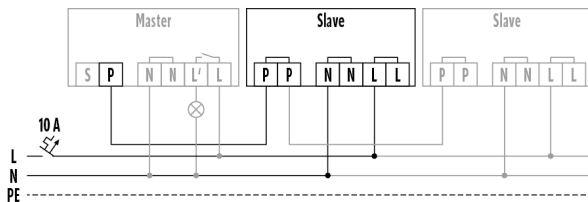

PD-C 360/24 slave

Artikelnummer   **GTIN**
EP10055386   4015120055386

Schakelschema

Master-slave-schakeling van aanwezigheidssensoren: Er kunnen max. 10 slave-apparaten op een master-apparaat worden aangesloten.

Gedetailleerde productbeschrijving

- Slave-aanwezigheidssensor voor uitbreiding van het detectiebereik van een master-aanwezigheidssensor met 360° detectiehoek voor plafondmontage
- **bereik tot 24 m** diameter voor een voordelige systeemuitbreiding met maximaal 10 andere toestellen
- Ideaal voor **installatie op grote hoogte tot 10 m**, zoals in sporthallen, magazijnen etc.
- Uitschakeling van LED via DIP-schakelaar
- Afscherming van storingsbronnen door regeling van de gevoeligheid via DIP-schakelaar
- Standaarduitvoering als inbouwapparaat
- Opbouw of plafondinbouw met Toebehoren
- Afdekraam en designring eenvoudig verwisselbaar/overschilderbaar (als accessoire verkrijgbaar in de kleur zilver)
- Gerichte afscherming van de zone met behulp van meegeleverd lensmasker
- De slave-melder kan aangesloten worden op de volgende aanwezigheidssensoren: PD-C360i/8, PD-C360i/8plus, PD-C360i/24plus, PD-C360i/8 DIMplus, PD-C360i/24 DIMplus, PD-C360i/24 DUOplus, PD-C360i/24 DRY, PD-C360i/8 Dali, PD-C360i/24 Dali