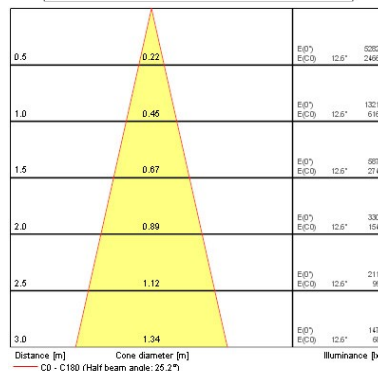

FOTOMETRISCHE GEGEVENS

Beacon 50W Mains Voltage - Hi-Spot ES50 BEACON ES50 S/C WHITE 240V 2041879

50W 25° lamp

25°

TECHNISCHE TEKENINGS

Beacon 50W Mains Voltage - Hi-Spot ES50 BEACON ES50 S/C WHITE 240V 2041879