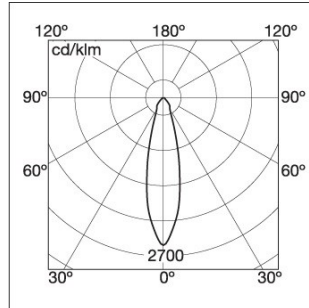

Beacon 50W Mains Voltage - Hi-Spot ES50 BEACON ES50 S/C WHITE 240V 2041879