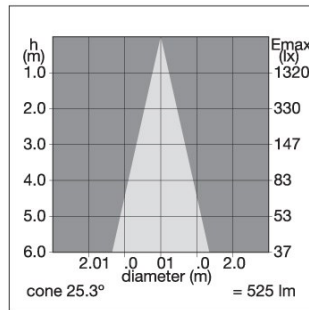

50W 25° lamp