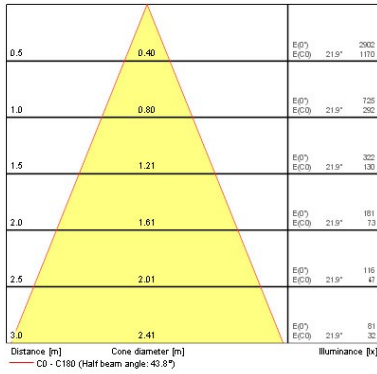

Beacon 50W Mains Voltage - Hi-Spot ES50 BEACON ES50 S/C WHITE 240V 2041879