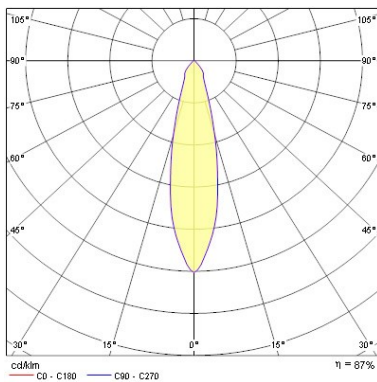

Elektrische gegevens

Netspanning (V)	230V~
Elektrische beschermingsklasse	Class I
Transformator vereist	Nee

Fysieke gegevens

Vertical Tilt (°)	90
Horizontale rotatie (°)	360
Kleur behuizing	White
IP waarde	IP20
Breedte (mm)	85
Hoogte (mm)	114
Nominale diameter product (mm)	58
Max. lampdiameter (mm) -D	58
Gewicht (kg)	0.31

FOTOMETRISCHE GEGEVENS

Beacon 50W Mains Voltage - Hi-Spot ES50 BEACON ES50 S/C WHITE 240V 2041879

50W 25° lamp

25°

TECHNISCHE TEKENINGS

Beacon 50W Mains Voltage - Hi-Spot ES50 BEACON ES50 S/C WHITE 240V 2041879