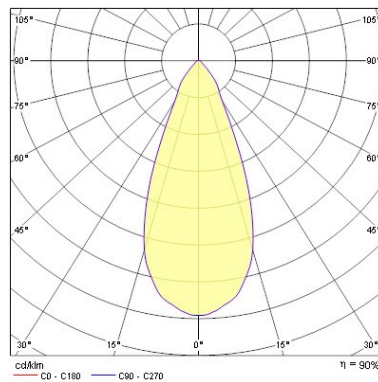

Elektrische gegevens

Netspanning (V)	230V~
Elektrische beschermingsklasse	Class I
Transformator vereist	Nee

Fysieke gegevens

Vertical Tilt (°)	90
Horizontale rotatie (°)	360
Kleur behuizing	White
IP waarde	IP20
Breedte (mm)	85
Hoogte (mm)	114
Nominale diameter product (mm)	58
Max. lampdiameter (mm) -D	58
Gewicht (kg)	0.31

FOTOMETRISCHE GEGEVENS

Beacon 50W Mains Voltage - Hi-Spot ES50 BEACON ES50 S/C WHITE 240V 2041879

50W 25° lamp

25°

TECHNISCHE TEKENINGS

Beacon 50W Mains Voltage - Hi-Spot ES50 BEACON ES50 S/C WHITE 240V 2041879